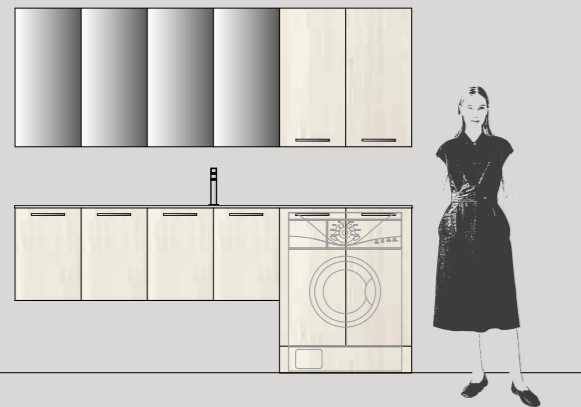

LE PROPOSTE

210 - 03.A

Base L 70 x P 50 cm
Base portalavabo L 70 x P 50 cm
Base portalavatrice L 70 x P 67,5 cm
Lavabo integrato ARI Sp. 1,2 x L 210,6 x P 50,5/68 cm
Pensili fronte specchio L 70 cm
Pensile L 70 cm

Base unit W. 70 x D. 50 cm
Washbasin unit W. 70 x D. 50 cm
Washing machine unit W. 70 x D. 67,5 cm
ARI built-in washbasin 1.2 cm thick x W. 210,6 x D. 50,5/68 cm
Mirrored-front wall units W. 70 cm
Wall unit W. 70 cm

Élément bas L 70 x P 50 cm
Élément sous lavabo L 70 x P 50 cm
Élément pour lave-linge L 70 x P 67,5 cm
Lavabo intégré ARI Ép. 1,2 x L 210,6 x P 50,5/68 cm
Éléments hauts façade miroir L 70 cm
Élément haut L 70 cm

Тумба Ш. 70 x Г. 50 см
Тумба под раковину Ш. 70 x Г. 50 см
Тумба под стиральную машину Ш. 70 x Г. 67,5 см
Встраиваемая раковина ARI Толщ. 1,2 x Ш. 210,6 x Г. 50,5/68 см
Пеналы с зеркальным фасадом Ш. 70 см
Пенал Ш. 70 см