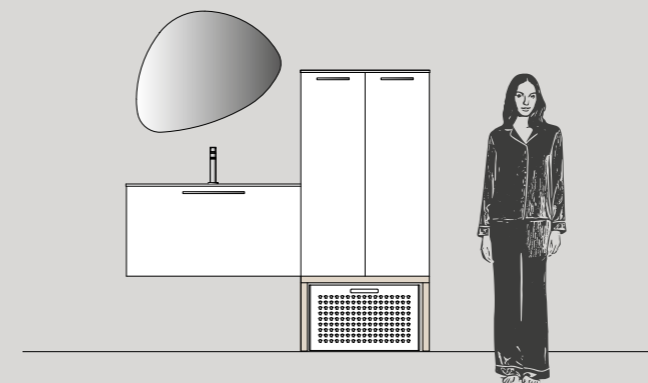

165 - 04.D

Base portalavabo L 95 x P 50 cm
Pensili L 35 x P 50 cm
Lavabo integrato ARI Sp. 1,2 x L 95,3 x P 50,5 cm
Specchiera STONE L 78 cm
Pedana L 70 x P 51 cm + **carrello**

Washbasin unit W. 95 x D. 50 cm
Wall units W. 35 x D. 50 cm
ARI built-in washbasin 1.2 cm thick x W. 95.3 x D. 50.5 cm
STONE mirror W. 78 cm
Platform W. 70 x D. 51 cm + **trolley**

Élément sous lavabo L 95 x P 50 cm
Éléments hauts L 35 x P 50 cm
Lavabo intégré ARI Ép. 1,2 x L 95,3 x P 50,5 cm
Miroir STONE L 78 cm
Plate-forme L 70 x P 51 cm + **élément sur roulettes**

Тумба под раковину Ш. 95 x Г. 50 см
Пеналы Ш. 35 x Г. 50 см
Встраиваемая раковина ARI Толщ. 1,2 см x Ш. 95,3 x Г. 50,5 см
Зеркало STONE Ш. 78 см
Подставка Ш. 70 x Г. 51 см + **Передвижные тумбы**