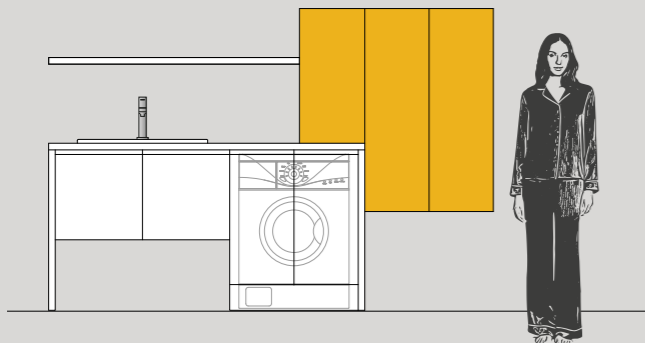

242,2 - 05.B

Base portalavabo L 95 x P 62 cm
Gambe e piano top L 172,2 x P 63 cm
Lavabo MAXI 70
Mensola L 137,2 cm
Pensili L 35 + 70 cm

Washbasin unit W. 95 x D. 62 cm
Legs and top W. 172,2 x D. 63 cm
MAXI 70 washbasin
Shelf W. 137,2 cm
Wall units W. 35 + 70 cm

Élément sous lavabo L 95 x P 62 cm
Pieds et plan de toilette L 172,2 x P 63 cm
Lavabo MAXI 70
Étagère L 137,2 cm
Éléments hauts L 35 + 70 cm

Тумба под раковину Ш. 95 x Г. 62 см
Ножки и столешница Ш. 172,2 x Г. 63 см
Раковина MAXI 70
Полка Ш. 137,2 см
Пеналы Ш. 35 + 70 см