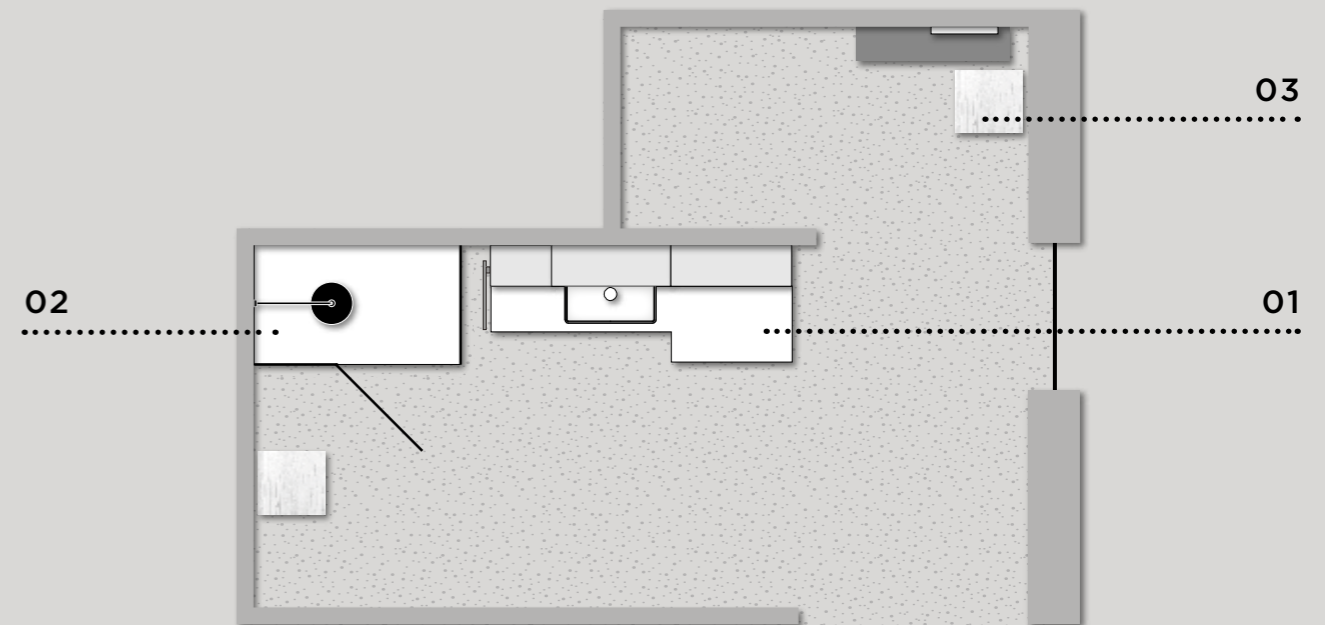

IL PROGETTO

01

Mobili **Bolle**
Lavabo integrato **ARI**
Portasalviette **SNOOPY**

02

Box doccia **ICON**
Piatto doccia **LINEAR**
Appendini **CHRONOS**
Sgabello **CON TOP**

03

Mensole sp. 3,6 cm
Sgabello **CON TOP**

01. **Bolle** units - **ARI** built-in washbasin - **SNOOPY** towel rail / 02. **ICON** shower enclosure - **LINEAR** shower tray - **CHRONOS** hooks - Stool **WITH TOP** / 03. Shelves 3.6 cm thick - Stool **WITH TOP**

01. Meubles **Bolle** - Lavabo intégré **ARI** - Porte-serviettes **SNOOPY** / 02. Cabine de douche **ICON** - Receveur de douche **LINEAR** - Crochets **CHRONOS** - Tabouret **AVEC PLAN DE TOILETTE** / 03. Étagères ép. 3,6 cm - Tabouret **AVEC PLAN DE TOILETTE**

01. Шкафы **Bolle** - Встраиваемая раковина **ARI** - Полотенцедержатель **SNOOPY** / 02. Душевая кабина **ICON** - Душевой поддон **LINEAR** - Вешалки **CHRONOS** - Табурет **С ТОПОМ** / 03. Полки толщ. 3,6 см - Табурет **С ТОПОМ**