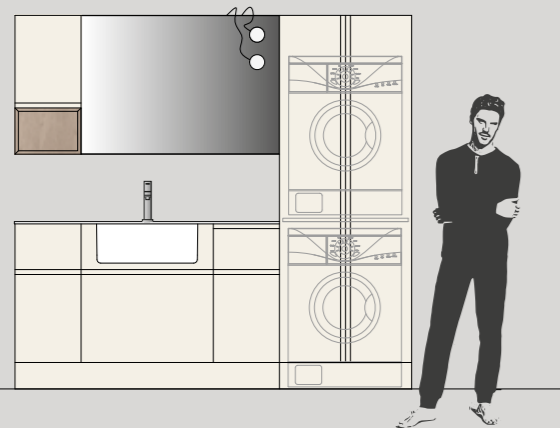

LE PROPOSTE

210 - 06.A

Basi L 35 x P 37 cm
Base portalavabo L 70 x P 37 cm
Lavabo integrato WAVE Sp. 1,2 x L 140,3 x P 37,5/50 cm
Colonna portalavatrice/asciugatrice L 70 x P 67,5 cm
Pensile L 35 cm / **Kubo folding** L 35 cm
Specchiera LIGHT L 105 cm + **Faretti PILL**

Base units W. 35 x D. 37 cm
Washbasin unit W. 70 x D. 37 cm
WAVE built-in washbasin 1.2 cm thick x W. 140.3 x D. 37.5/50 cm
Washer/dryer tall unit W. 70 x D. 67.5 cm
Wall unit W. 35 cm / **Folding Kubo** W. 35 cm
LIGHT mirror W. 105 cm + **PILL spotlights**

Éléments bas L 35 x P 37 cm
Élément sous lavabo L 70 x P 37 cm
Lavabo intégré WAVE Ép. 1,2 x L 140,3 x P 37,5/50 cm
Colonne pour lave-linge/sèche-linge L 70 x P 67,5 cm
Élément haut L 35 cm / **Kubo folding** L 35 cm
Miroir LIGHT L 105 cm + **Spots PILL**

Тумбы Ш. 35 x Г. 37 см
Тумба под раковину Ш. 70 x Г. 37 см
Встраиваемая раковина WAVE Толщ. 1,2 x Ш. 140,3 x Г. 37,5/50 см
Колонна под стиральную/сушильную машину Ш. 70 x Г. 67,5 см
Пенал Ш. 35 см / **Кубо фолдинг** Ш. 35 см
Зеркало LIGHT Ш. 105 см + **Светильники PILL**