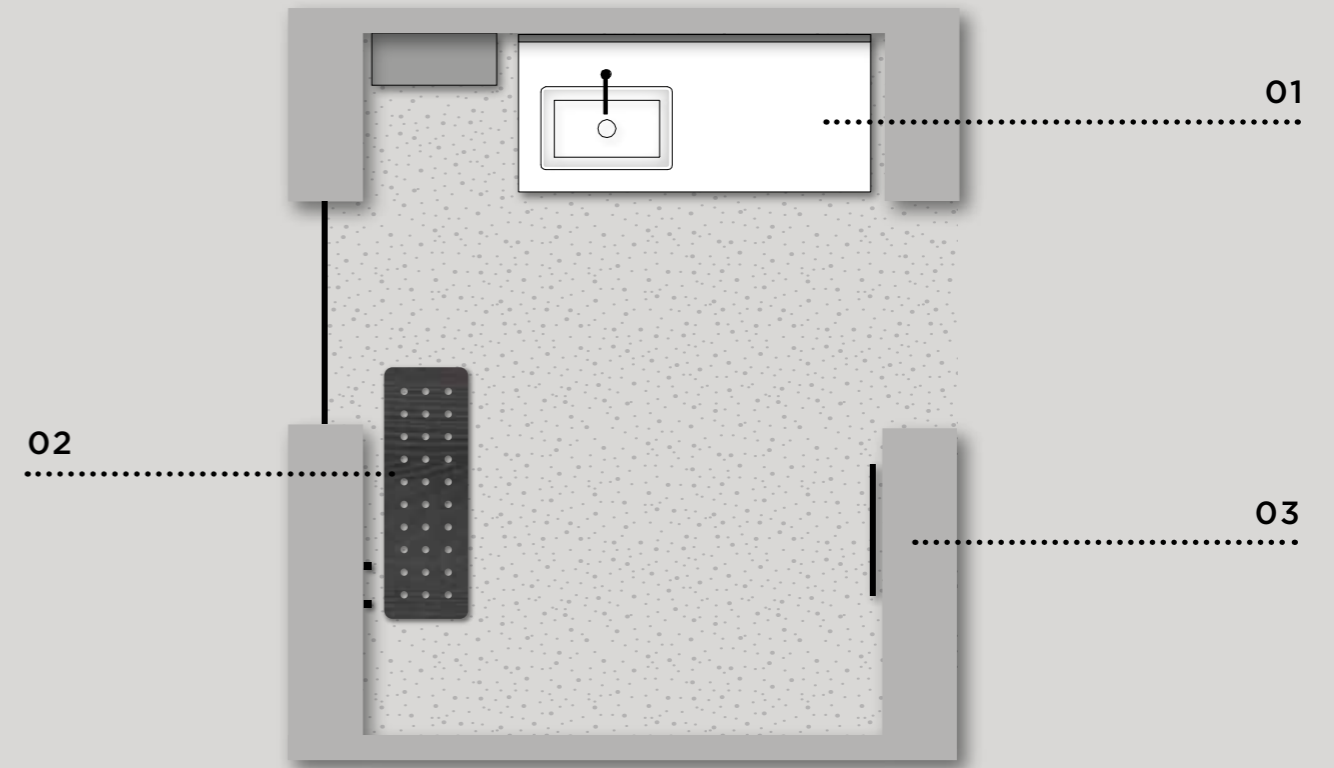

IL PROGETTO

01
Mobili **Bolle**
Lavabo integrato **ASIA**
Specchiera **LIGHT**
Faretto **METRO**
Mensole Sp. 3,6 cm

02
Panca **STEP**
Appendini **TOKH**

03
Scaletta portasalviette **MOJO**

CREATIVE IDEAS

The charm of the essential, for a dynamic and concrete lifestyle, with the best cleanliness in thought and execution.

LA CRÉATIVITÉ

Le charme de l'essentiel, pour un style de vie dynamique et concret, avec une netteté de pensée et d'exécution maximum.

КРЕАТИВНАЯ ИДЕЯ

Очарование сущности, для динамичного и конкретного образа жизни, с максимальной чистотой мышления и исполнения.

01. Bolle units - **ASIA** built-in washbasin - **LIGHT** mirror - **METRO** spotlight - Shelves 3.6 cm thick / **02. STEP** bench - **TOKH** hooks / **03. MOJO** towel rail ladder

01. Meubles Bolle - Lavabo intégré **ASIA** - Miroir **LIGHT** - Spot **METRO** - Étagères ép. 3,6 cm / **02. Banquette STEP** - Crochets **TOKH** / **03. Échelle porte-serviettes MOJO**

01. Шкафы Bolle - Встраиваемая раковина **ASIA** - Зеркало **LIGHT** - Светильник **METRO** - Полки Толщ. 3,6 см / **02. Скамья STEP** - Крючки **TOKH** / **03. Лестница для полотенец MOJO**