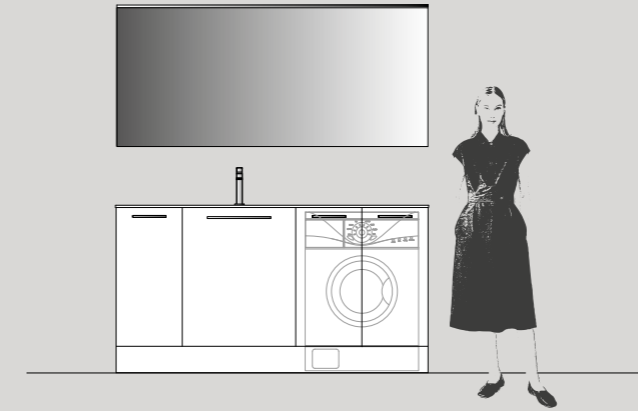

LE PROPOSTE

165 - 01.C

Base L 35 x P 62 cm
Base portalavabo L 60 x P 62 cm
Base portalavatrice L 70 x P 62 cm
Lavabo integrato ASIA Sp. 1,2 x L 165,6 x P 62,5 cm
Specchiera LIGHT FM L 165 x H 73,4 cm
Faretto METRO FM L 165 cm

Base unit W. 35 x D. 62 cm
Washbasin unit W. 60 x D. 62 cm
Washing machine unit W. 70 x D. 62 cm
ASIA built-in washbasin 1.2 cm thick x W. 165.6 x D. 62.5 cm
LIGHT FM mirror W. 165 x H. 73.4 cm
METRO FM spotlight W. 165 cm

Élément bas L 35 x P 62 cm
Élément sous lavabo L 60 x P 62 cm
Élément pour lave-linge L 70 x P 62 cm
Lavabo intégré ASIA Ép. 1,2 x L 165,6 x P 62,5 cm
Miroir LIGHT FM L 165 x H 73,4 cm
Spot METRO FM L 165 cm

Тумба Д. 35 x Г. 62 см
Тумба под раковину Д. 60 x Г. 62 см
Тумба под стиральную машину Д. 70 x Г. 62 см
Встраиваемая раковина ASIA Толщ. 1,2 см x Д. 165,6 x Г. 62,5 см
Зеркало LIGHT FM Д. 165 x В. 73,4 см
Светильник METRO FM Д. 165 см