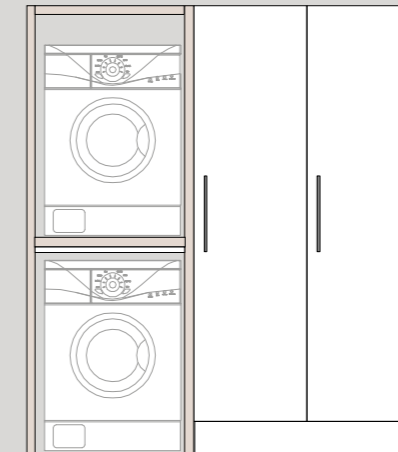

IL PROGETTO

Dimensioni totali L 173,6 x P 68 cm

Struttura portalavatrice/asciugatrice L 73,6 x H 197,2 x P 68 cm laccato Juta opaco

Colonne L 50 x H 197,2 x P 67,5 cm laccato Bianco opaco

THE DESIGN PLAN

Overall size W. 280.3 x D. 50.5 cm + platforms W. 128.5 x H. 40.8 x D. 51 cm

Base units and washbasin units W. 60 cm and **tall units** W. 50 cm in matt Bianco lacquer

ARI top in Mineralguss 1.2 cm thick x W. 180.3 x D. 50.5 cm with Mineralguss board

STONE mirror W. 105 x H. 88 cm

Platforms in matt Juta lacquer W. 128.5 x H. 40.8 x D. 51 cm + trolleys

Wall units W. 50 x H. 110 x D. 50 cm in matt Bianco lacquer

LE PROJET

Dimensions totales L 280,3 x P 50,5 cm + plate-formes L 128,5 x H 40,8 x P 51 cm

Éléments bas et éléments sous lavabo L 60 cm et **colonnes** L 50 cm laqué Bianco mat

Plan de toilette ARI en mineralguss ép. 1,2 x L 180,3 x P 50,5 cm avec tablette en mineralguss

Miroir STONE L 105 x H 88 cm

Plate-formes laqué Juta mat L 128,5 x H 40,8 x P 51 cm + élément sur roulettes

Éléments hauts L 50 x H 110 x P 50 cm laqué Bianco mat

ПРОЕКТ

Общие размеры Д. 280,3 x Г. 50,5 см + подставки Д. 128,5 x В. 40,8 x Г. 51 см

Тумбы и тумбы под раковину Ш. 60 см и **колонны** Ш. 50 см лакированный Bianco матовый

Столешница ARI из mineralguss толщ. 1,2 x Ш. 180,3 x Г. 50,5 см с доской из mineralguss

Зеркало STONE Ш. 105 x В. 88 см

Подставки лакированный Juta матовый Ш. 128,5 x В. 40,8 x Г. 51 см +

Передвижные тумбы
Пеналы Ш. 50 x В. 110 x Г. 50 см лакированный Bianco матовый

THE DESIGN PLAN

Overall size W. 173.6 x D. 68 cm

Washer/dryer structure W. 73.6 x H. 197.2 x D. 68 cm in matt Juta lacquer

Tall units W. 50 x H. 197.2 x D. 67.5 cm in matt Bianco lacquer

LE PROJET

Dimensions totales L 173,6 x P 68 cm

Structure pour lave-linge/sèche-linge L 73,6 x H 197,2 x P 68 cm laqué Juta mat

Colonnes L 50 x H 197,2 x P 67,5 cm laqué Bianco mat

ПРОЕКТ

Общие размеры Д. 173,6 x Г. 68 см

Структура под стиральную/сушильную машину Ш. 73,6 x В. 197,2 x Г. 68 см лакированный Juta матовый

Колонны Ш. 50 x В. 197,2 x Г. 67,5 см лакированный Bianco матовый