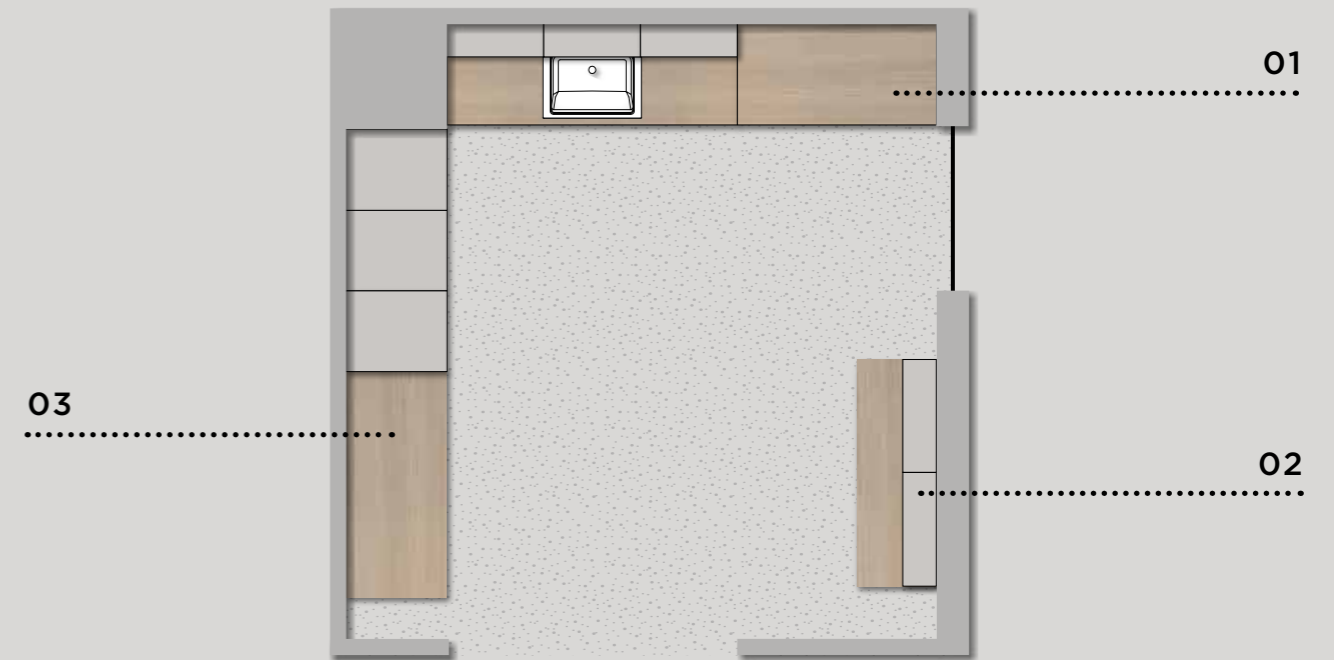

IL PROGETTO

01
Mobili **Bolle**
Maniglia **JANE**
Lavabo **BOLLE 8**
Pensili **fronte specchio**
Carrelli in metallo traforato

02
Mobili **Bolle**
Maniglia **JANE**

03
Mobili **Bolle**
Maniglia **JANE**
Struttura **portalavatrice/asciugatrice**
Carrelli in metallo traforato

CREATIVE IDEAS

A sense of reassurance, the smell of home, time to dedicate to the simple things, to rediscover ourselves.

LA CRÉATIVITÉ

Des sensations rassurantes, des parfums domestiques, des moments à dédier à des activités simples pour vous retrouver vous-mêmes.

КРЕАТИВНАЯ ИДЕЯ

Успокаивающие ощущения, домашние ароматы, моменты в поиске самих себя.

01. BOLLE units - **JANE** handle - **BOLLE 8** washbasin - **Mirrored-front** wall units - Perforated metal trolleys / **02. BOLLE** units - **JANE** handle / **03. BOLLE** units - **JANE** handle - Washer/dryer structure - Perforated metal trolleys

01. Meubles Bolle - Poignée **JANE** - Lavabo **BOLLE 8** - Éléments hauts **miroir** - Éléments sur roulettes en métal perforé / **02. Meubles Bolle** - Poignée **JANE** / **03. Meubles Bolle** - Poignée **JANE** - Structure pour lave-linge et sèche-linge - Éléments sur roulettes en métal perforé

01. Шкафы Bolle - Ручка **JANE** - Раковина **BOLLE 8** - Пеналы с **зеркальным фасадом**-Передвижные тумбы из перфорированного металла / **02. Шкафы Bolle** - Ручка **JANE** / **03. Шкафы Bolle** - Ручка **JANE** - Структура под стиральную-сушильную машину - Передвижные тумбы из перфорированного металла