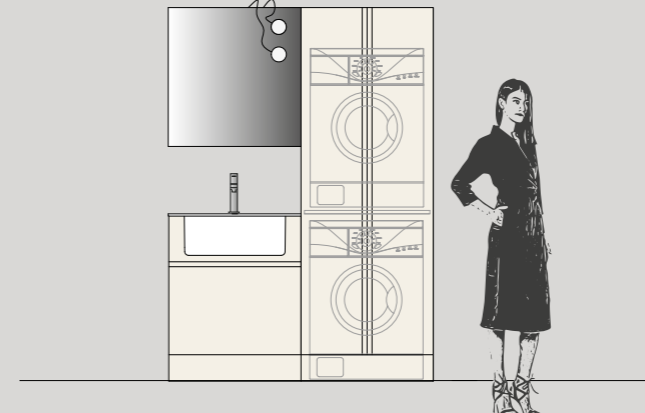

140 - 06.D

Base portalavabo L 70 x P 37 cm
Lavabo integrato WAVE Sp. 1,2 x L 70,3 x P 37,5/50 cm
Colonna portalavatrice/asciugatrice L 70 x P 67,5 cm
Specchiera LIGHT L 70 cm
Faretti PILL

Washbasin unit W. 70 x D. 37 cm
WAVE built-in washbasin 1.2 cm thick x W. 70.3 x D. 37.5/50 cm
Washer/dryer tall unit W. 70 x D. 67.5 cm
LIGHT mirror W. 70 cm
PILL spotlights

Élément sous lavabo L 70 x P 37 cm
Lavabo intégré WAVE Ép. 1,2 x L 70,3 x P 37,5/50 cm
Colonne pour lave-linge/sèche-linge L 70 x P 67,5 cm
Miroir LIGHT L 70 cm
Spots PILL

Тумба под раковину Ш. 70 x Г. 37 см
Встраиваемая раковина WAVE Толщ. 1,2 x Ш. 70,3 x Г. 37,5/50 см
Колонна под стиральную/сушильную машину Ш. 70 x Г. 67,5 см
Зеркало LIGHT Ш. 70 см
Светильники PILL