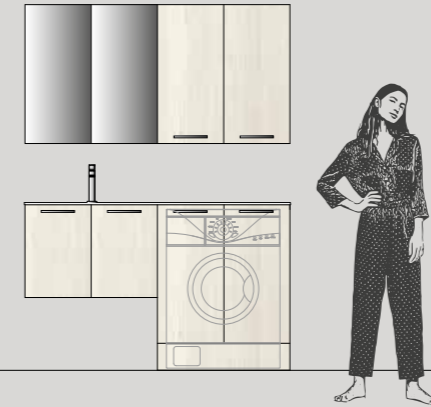

LE PROPOSTE

140 - 03.C

Base portalavabo L 70 x P 50 cm
Base portalavatrice L 70 x P 67,5 cm
Lavabo integrato ARI Sp. 1,2 x L 140,6 x P 50,5/68 cm
Pensili fronte specchio L 70 cm
Pensile L 70 cm

Washbasin unit W. 70 x D. 50 cm
Washing machine unit W. 70 x D. 67,5 cm
ARI built-in washbasin 1.2 cm thick x W. 140,6 x D. 50,5/68 cm
Mirrored-front wall units W. 70 cm
Wall unit W. 70 cm

Élément sous lavabo L 70 x P 50 cm
Élément pour lave-linge L 70 x P 67,5 cm
Lavabo intégré ARI Ép. 1,2 x L 140,6 x P 50,5/68 cm
Éléments hauts façade miroir L 70 cm
Élément haut L 70 cm

Тумба под раковину Ш. 70 x Г. 50 см
Тумба под стиральную машину Ш. 70 x Г. 67,5 см
Встраиваемая раковина ARI Толщ. 1,2 x Ш. 140,6 x Г. 50,5/68 см
Пеналы с зеркальным фасадом Ш. 70 см
Пенал Ш. 70 см