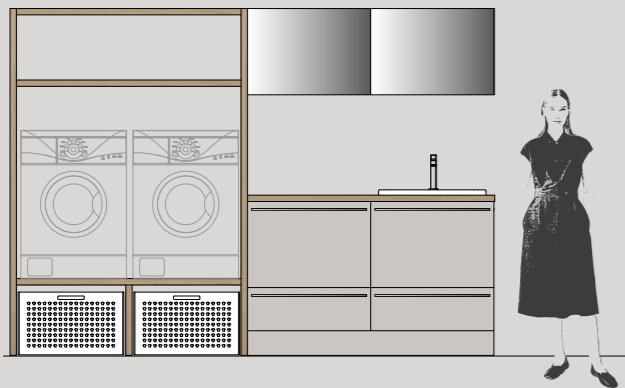

LE
PROPOSTE

274,8 - 02.A

Struttura portalavatrice/asciugatrice L 134,8 x P 63 cm
Base L 70 x P 62 cm
Base portalavabo L 70 x P 62 cm
Piano top L 140,2 x P 63 cm
Lavabo BOLLE 8
Pensili fronte specchio L 70 x H 36,8 cm

Washer/dryer structure W. 134.8 x D. 63 cm
Base unit W. 70 x D. 62 cm
Washbasin unit W. 70 x D. 62 cm
Top W. 140.2 x D. 63 cm
BOLLE 8 washbasin
Mirrored-front wall units W. 70 x H. 36.8 cm

Structure pour lave-linge/sèche-linge L 134,8 x P 63 cm
Élément bas L 70 x P 62 cm
Élément sous lavabo L 70 x P 62 cm
Plan de toilette L 140,2 x P 63 cm
Lavabo BOLLE 8
Éléments hauts façade miroir L 70 x H 36,8 cm

Структура под стиральную/сушильную машину Ш. 134,8 x Г. 63 см
Тумба Ш. 70 x Г. 62 см
Тумба под раковину Ш. 70 x Г. 62 см
Столешница Ш. 140,2 x Г. 63 см
Раковина BOLLE 8
Пеналы с зеркальным фасадом Ш. 70 x В. 36,8 см