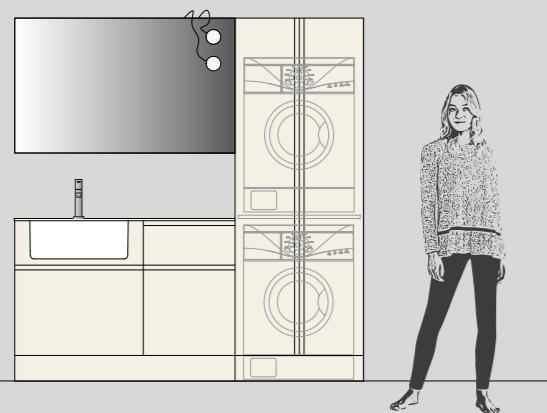

190 - 06.B

Base portalavabo L 70 x P 37 cm
Base L 50 x P 37 cm
Lavabo integrato WAVE Sp. 1,2 x L 120,3 x P 37,5/50 cm
Colonna portalavatrice/asciugatrice L 70 x P 67,5 cm
Specchiera LIGHT L 120 cm
Faretti PILL

Washbasin unit W. 70 x D. 37 cm
Base unit W. 50 x D. 37 cm
WAVE built-in washbasin 1.2 cm thick x W. 120.3 x D. 37.5/50 cm
Washer/dryer tall unit W. 70 x D. 67.5 cm
LIGHT mirror W. 120 cm
PILL spotlights

Élément sous lavabo L 70 x P 37 cm
Élément bas L 50 x P 37 cm
Lavabo intégré WAVE Ép. 1,2 x L 120,3 x P 37,5/50 cm
Colonne pour lave-linge/sèche-linge L 70 x P 67,5 cm
Miroir LIGHT L 120 cm
Spots PILL

Тумба под раковину Ш. 70 x Г. 37 см
Тумба Ш. 50 x Г. 37 см
Встраиваемая раковина WAVE Толщ. 1,2 x Ш. 120,3 x Г. 37,5/50 см
Колонна под стиральную/сушильную машину Ш. 70 x Г. 67,5 см
Зеркало LIGHT Ш. 120 см
Светильники PILL