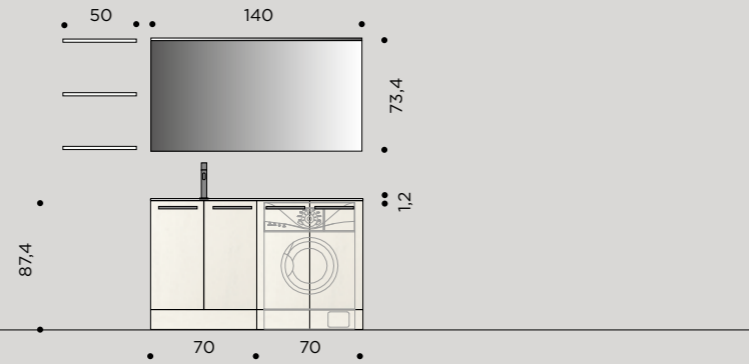

BOLLE

01 | p. 11