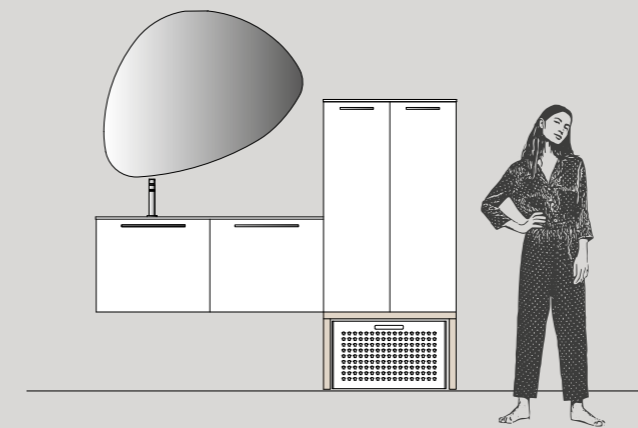

LE
PROPOSTE

190 - 04.C

Base portalavabo L 60 x P 50 cm
Base L 60 x P 50 cm
Pensili L 35 x P 50 cm
Lavabo integrato ARI Sp. 1,2 x L 120,3 x P 50,5 cm
Specchiera STONE L 105 cm
Pedana L 70 x P 51 cm + **carrello**

Washbasin unit W. 60 x D. 50 cm
Base unit W. 60 x D. 50 cm
Wall units W. 35 x D. 50 cm
ARI built-in washbasin 1.2 cm thick x W. 120.3 x D. 50.5 cm
STONE mirror W. 105 cm
Platform W. 70 x D. 51 cm + **trolley**

Élément sous lavabo L 60 x P 50 cm
Élément bas L 60 x P 50 cm
Éléments hauts L 35 x P 50 cm
Lavabo intégré ARI Ép. 1,2 x L 120,3 x P 50,5 cm
Miroir STONE L 105 cm
Plate-forme L 70 x P 51 cm + **élément sur roulettes**

Тумба под раковину Ш. 60 x Г. 50 см
Тумба Ш. 60 x Г. 50 см
Пеналы Ш. 35 x Г. 50 см
Встраиваемая раковина ARI Толщ. 1,2 см x Ш. 120,3 x Г. 50,5 см
Зеркало STONE Ш. 105 см
Подставка Ш. 70 x Г. 51 см + **Передвижные тумбы**