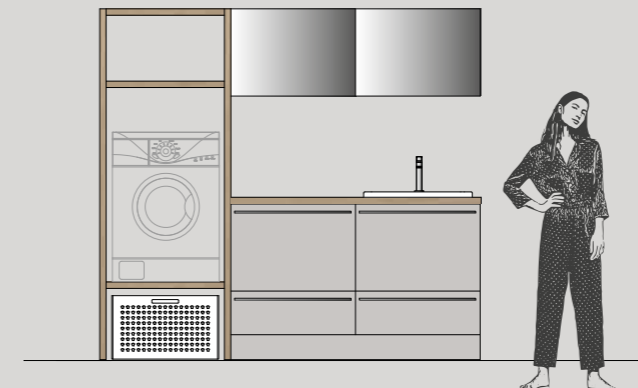

LE
PROPOSTE

213,6 - 02.C

Struttura portalavatrice L 73,6 x P 63 cm
Base L 70 x P 62 cm
Base portalavabo L 70 x P 62 cm
Piano top L 140,2 x P 63 cm
Lavabo BOLLE 8
Pensili fronte specchio L 70 x H 36,8 cm

Washer structure W. 73.6 x D. 63 cm
Base unit W. 70 x D. 62 cm
Washbasin unit W. 70 x D. 62 cm
Top W. 140.2 x D. 63 cm
BOLLE 8 washbasin
Mirrored-front wall units W. 70 x H. 36.8 cm

Structure pour lave-linge L 73,6 x P 63 cm
Élément bas L 70 x P 62 cm
Élément sous lavabo L 70 x P 62 cm
Plan de toilette L 140,2 x P 63 cm
Lavabo BOLLE 8
Éléments hauts façade miroir L 70 x H 36,8 cm

Структура под стиральную Ш. 73,6 x Г. 63 см
Тумба Ш. 70 x Г. 62 см
Тумба под раковину Ш. 70 x Г. 62 см
Столешница Ш. 140,2 x Г. 63 см
Раковина BOLLE 8
Пеналы с зеркальным фасадом Ш. 70 x В. 36,8 см