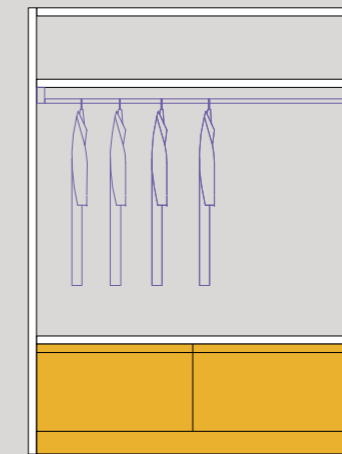

## IL PROGETTO

**Dimensioni totali** L 235 x P 63/20,8 cm

**Base portlavabo** L 95 cm in laccato Bianco opaco

**Gambe e piano top** sp. 3,6 x L 165 x P 63 cm in laminato Chiffon

**Lavabo MAXI 70** in ceramica con tavoletta in legno

**Mensola** sp. 3,6 x L 130 x P 20,8 cm in laminato Chiffon

**Pensili Bolle** L 35 + 70 x H 73,4/110 x P 20,8 cm in laccato Polline lucido (push-pull)