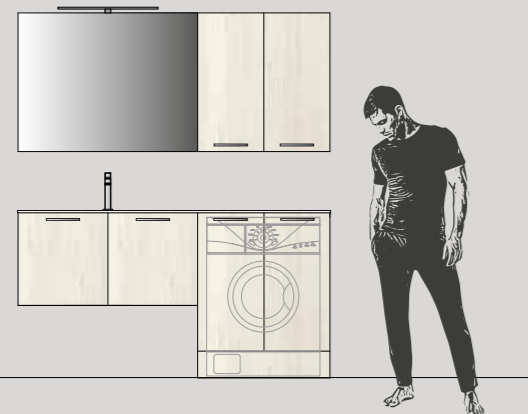

165 - 03.B

Base portalavabo L 95 x P 50 cm
Base portalavatrice L 70 x P 67,5 cm
Lavabo integrato ARI Sp. 1,2 x L 165,6 x P 50,5/68 cm
Specchiera LIGHT L 95 cm
Pensile L 70 cm

Washbasin unit W. 95 x D. 50 cm
Washing machine unit W. 70 x D. 67,5 cm
ARI built-in washbasin 1.2 cm thick x W. 165,6 x D. 50,5/68 cm
LIGHT mirror W. 95 cm
Wall unit W. 70 cm

Élément sous lavabo L 95 x P 50 cm
Élément pour lave-linge L 70 x P 67,5 cm
Lavabo intégré ARI Ép. 1,2 x L 165,6 x P 50,5/68 cm
Miroir LIGHT L 95 cm
Élément haut L 70 cm

Тумба под раковину Ш. 95 x Г. 50 см
Тумба под стиральную машину Ш. 70 x Г. 67,5 см
Встраиваемая раковина ARI Толщ. 1,2 x Ш. 165,6 x Г. 50,5/68 см
Зеркало LIGHT Ш. 95 см
Пенал Ш. 70 см