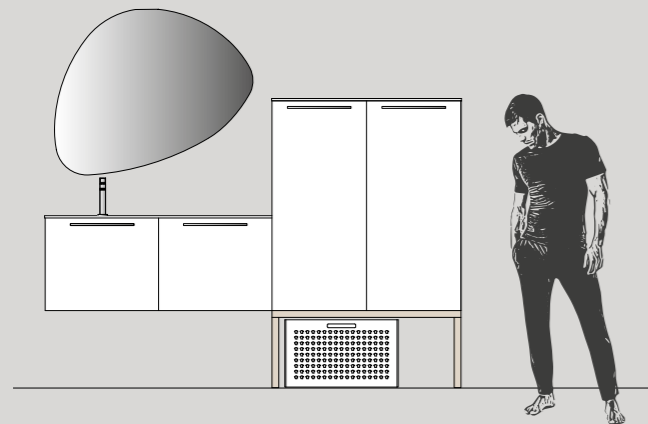

220 - 04.B

Base portalavabo L 60 x P 50 cm
Base L 60 x P 50 cm
Pensili L 50 x P 50 cm
Lavabo integrato ARI Sp. 1,2 x L 120,3 x P 50,5 cm
Specchiera STONE L 105 cm
Pedana L 100 x P 51 cm + **carrello**

Washbasin unit W. 60 x D. 50 cm
Base unit W. 60 x D. 50 cm
Wall units W. 50 x D. 50 cm
ARI built-in washbasin 1.2 cm thick x W. 120.3 x D. 50.5 cm
STONE mirror W. 105 cm
Platform W. 100 x D. 51 cm + **trolley**

Élément sous lavabo L 60 x P 50 cm
Élément bas L 60 x P 50 cm
Éléments hauts L 50 x P 50 cm
Lavabo intégré ARI Ép. 1,2 x L 120,3 x P 50,5 cm
Miroir STONE L 105 cm
Plate-forme L 100 x P 51 cm + **élément sur roulettes**

Тумба под раковину Ш. 60 x Г. 50 см
Тумба Ш. 60 x Г. 50 см
Пеналы Ш. 50 x Г. 50 см
Встраиваемая раковина ARI Толщ. 1,2 см x Ш. 120,3 x Г. 50,5 см
Зеркало STONE Ш. 105 см
Подставка Ш. 100 x Г. 51 см + **Передвижные тумбы**