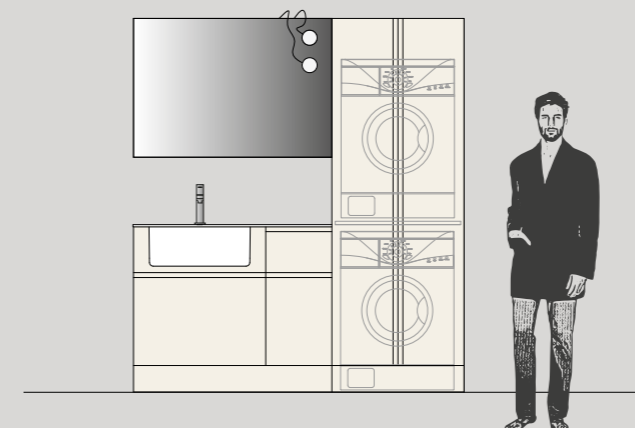

LE PROPOSTE

175 - 06.C

Base portalavabo L 70 x P 37 cm
Base L 35 x P 37 cm
Lavabo integrato WAVE Sp. 1,2 x L 105,3 x P 37,5/50 cm
Colonna portalavatrice/asciugatrice L 70 x P 67,5 cm
Specchiera LIGHT L 105 cm
Faretti PILL

Washbasin unit W. 70 x D. 37 cm
Base unit W. 35 x D. 37 cm
WAVE built-in washbasin 1.2 cm thick x W. 105.3 x D. 37.5/50 cm
Washer/dryer tall unit W. 70 x D. 67.5 cm
LIGHT mirror W. 105 cm
PILL spotlights

Élément sous lavabo L 70 x P 37 cm
Élément bas L 35 x P 37 cm
Lavabo intégré WAVE Ép. 1,2 x L 105,3 x P 37,5/50 cm
Colonne pour lave-linge/sèche-linge L 70 x P 67,5 cm
Miroir LIGHT L 105 cm
Spots PILL

Тумба под раковину Ш. 70 x Г. 37 см
Тумба Ш. 35 x Г. 37 см
Встраиваемая раковина WAVE Толщ. 1,2 x Ш. 105,3 x Г. 37,5/50 см
Колонна под стиральную/сушильную машину Ш. 70 x Г. 67,5 см
Зеркало LIGHT Ш. 105 см
Светильники PILL