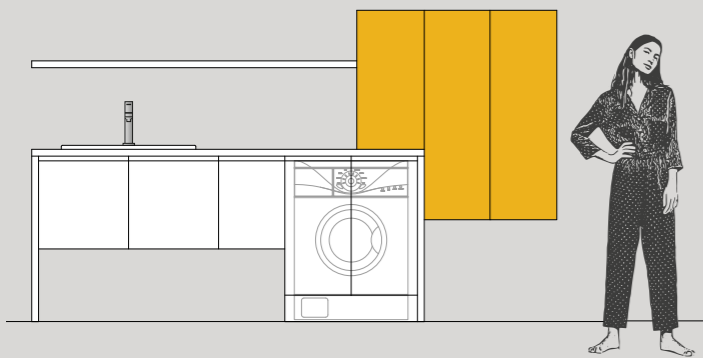

LE PROPOSTE

277,2 - 05.A

Base portalavabo L 95 x P 62 cm
Base L 35 x P 62 cm
Gambe e piano top L 207,2 x P 63 cm
Lavabo MAXI 70
Mensola L 172,2 cm
Pensili L 35 + 70 cm

Washbasin unit W. 95 x D. 62 cm
Base unit W. 35 x D. 62 cm
Legs and top W. 207,2 x D. 63 cm
MAXI 70 washbasin
Shelf W. 172,2 cm
Wall units W. 35 + 70 cm

Élément sous lavabo L 95 x P 62 cm
Élément bas L 35 x P 62 cm
Pieds et plan de toilette L 207,2 x P 63 cm
Lavabo MAXI 70
Étagère L 172,2 cm
Éléments hauts L 35 + 70 cm

Тумба под раковину Ш. 95 x Г. 62 см
Тумбы Ш. 35 x Г. 62 см
Ножки и столешница Ш. 207,2 x Г. 63 см
Раковина MAXI 70
Полка Ш. 172,2 см
Пеналы Ш. 35 + 70 см