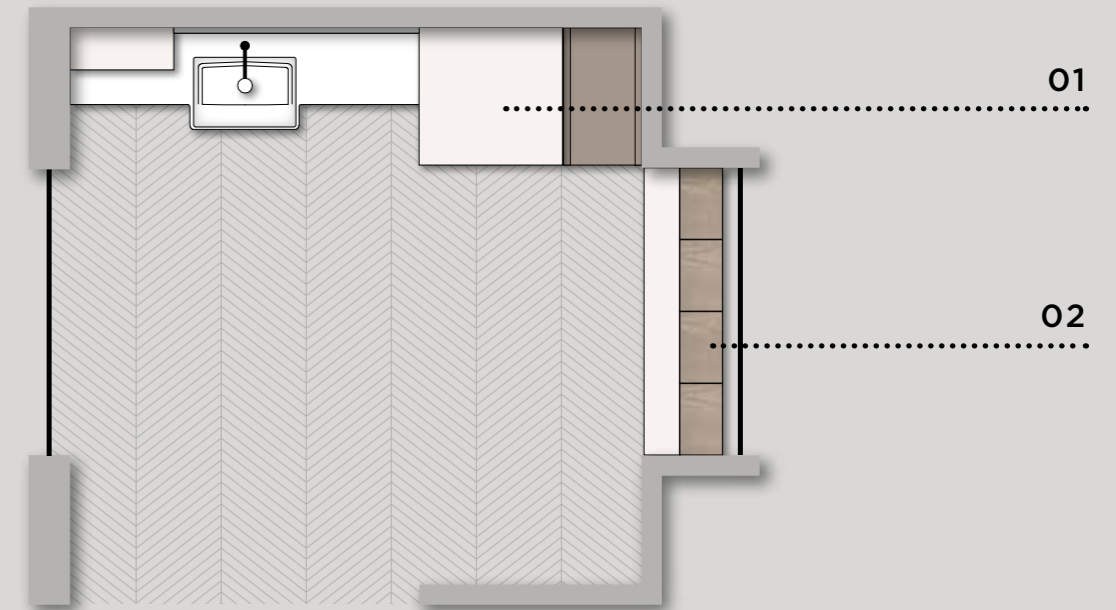

IL PROGETTO

01
Mobili **Bolle J**
Lavabo integrato **WAVE**
Specchiera **LIGHT**
Faretto **PILL**
Struttura a giorno

02
Mobili **Bolle J**
Kubo folding

CREATIVE IDEAS

Suspended between past and present, where everything has a story to tell, just like a family tale.

LA CRÉATIVITÉ

Des situations suspendues entre mémoire et présent, comme dans une saga familiale où chaque objet raconte une histoire.

КРЕАТИВНАЯ ИДЕЯ

Образы между прошлым и настоящим, как в семейной саге, где каждый предмет рассказывает свою историю.

01. Bolle J units - **WAVE** built-in washbasin - **LIGHT** mirror - **PILL** spotlight - Open structure / **02. Bolle J** units - **FOLDING KUBO** open-fronted units

01. Meubles Bolle J - Lavabo intégré **WAVE** - Miroir **LIGHT** - Spot **PILL** - Structure ouverte / **02. Meubles Bolle J** - Éléments ouverts **KUBO FOLDING**

01. Шкафы Bolle J - Встраиваемая раковина **WAVE** - Зеркало **LIGHT** - Светильник **PILL** - Открытая структура / **02. Шкафы Bolle J** - Открытые элементы **KUBO FOLDING**