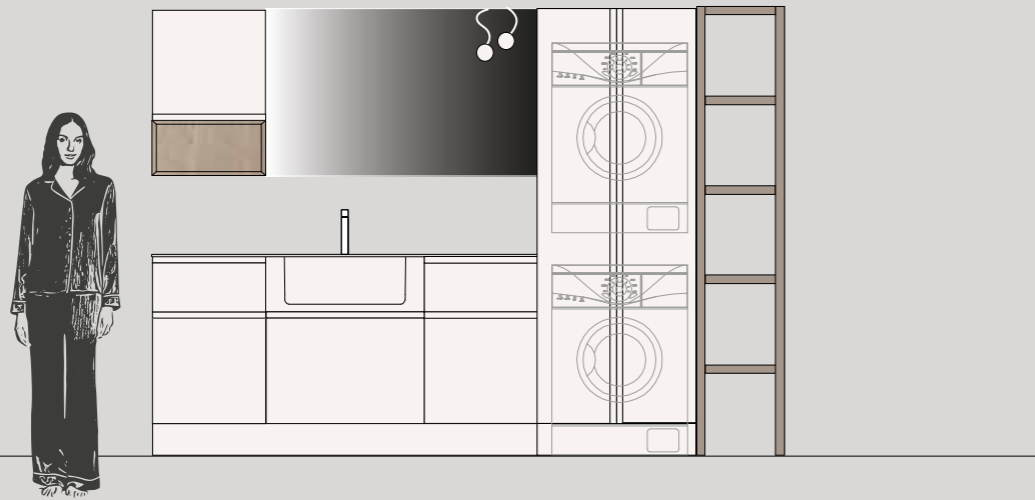

IL PROGETTO

Dimensioni totali L 278,9 x P 37,5/68 cm

Basi L 50 cm, **base portalavabo** L 70 cm, **pensile** L 50 cm e **colonna portalavatrice/asciugatrice** L 70 cm in laccato Sambuco opaco
Piano top con lavabo integrato WAVE in mineralguss sp. 1,2 x L 170,3 x P 37,5/50 cm con tavoletta in mineralguss

Kubo folding in Rovere Soho L 50 x H 24,4 x P 20,8 cm

Specchiera LIGHT L 120 x H 73,4 cm

Faretti PILL

Struttura a giorno in Rovere Soho