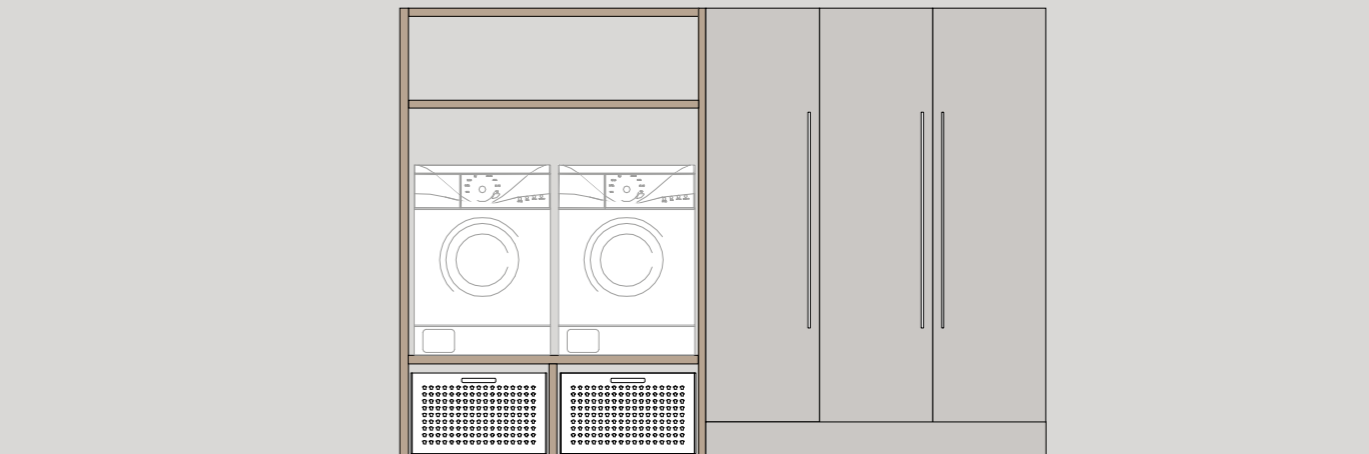

IL PROGETTO

Dimensioni totali L 284,8 x P 63 cm

Struttura portalavatrice/asciugatrice in Olmo Fronda L 134,8 x H 197,2 x P 63 cm

Colonne L 50 x H 197,2 x P 62 cm laccato Grigio Efeso opaco

Carrelli in metallo traforato

THE DESIGN PLAN

Overall size W. 180.4 x D. 63 cm + platform W. 128.5 cm

Base units W. 60 cm and **washbasin unit** W. 60 cm in matt Grigio Efeso lacquer

JANE handle

Top in Fronda Elm 3.6 cm thick x W. 180.4 x D. 63 cm

BOLLE 8 washbasin in ceramic with wooden board

Mirrored-front wall units W. 60 x H. 49 x D. 20.8 cm in matt Grigio Efeso lacquer

Wall unit with clothes rack W. 60 x H. 49 x D. 20.8 cm in matt Grigio Efeso lacquer

Platform in Fronda Elm

LE PROJET

Dimensions totales L 180,4 x P 63 cm + plate-forme L 128,5 cm

Élément bas L 60 cm et **élément sous lavabo** L 60 cm laqués Grigio Efeso mat

Poignée JANE

Plan de toilette en orme Fronda ép. 3,6 x L 180,4 x P 63 cm

Lavabo BOLLE 8 en céramique avec tablette en bois

Éléments hauts façade miroir L 60 x H 49 x P 20,8 cm laqués Grigio Efeso mat

Élément haut avec tringle L 60 x H 49 x P 20,8 cm laqué Grigio Efeso mat

Plate-forme en orme Fronda

ПРОЕКТ

Общие размеры Д. 180,4 x Г. 63 см + подставка Д. 128,5 см

Тумбы Ш. 60 см и **тумба под раковину** Ш. 60 см лакированные Grigio Efeso матовый

Ручка JANE

Столешница из Вяза Fronda толщ. 3,6 см x Ш. 180,4 x Г. 63 см

Раковина BOLLE 8 из керамики с деревянной доской

Пеналы с зеркальным фасадом Ш. 60 x В. 49 x Г. 20,8 см лакированные Grigio Efeso матовый

Пенал с сушилкой для белья Ш. 60 x В. 49 x Г. 20,8 см лакированный Grigio Efeso матовый

Подставка из Вяза Fronda

THE DESIGN PLAN

Overall size W. 284.8 x D. 63 cm

Washer/dryer structure in Fronda Elm W. 134.8 x H. 197.2 x D. 63 cm

Tall units W. 50 x H. 197.2 x D. 62 cm in matt Grigio Efeso lacquer

Perforated metal trolleys

LE PROJET

Dimensions totales L 284,8 x P 63 cm

Structure pour lave-linge/sèche-linge en orme Fronda L 134,8 x H 197,2 x P 63 cm

Colonnes L 50 x H 197,2 x P 62 cm laqué Grigio Efeso mat

Éléments sur roulettes en métal perforé

ПРОЕКТ

Общие размеры Д. 284,8 x Г. 63 см

Структура под стиральную/сушильную машину из Вяза Fronda Ш. 134,8 x В. 197,2 x Г. 63 см

Колонны Ш. 50 x В. 197,2 x Г. 62 см лакированный Grigio Efeso матовый

Передвижные тумбы из перфорированного металла