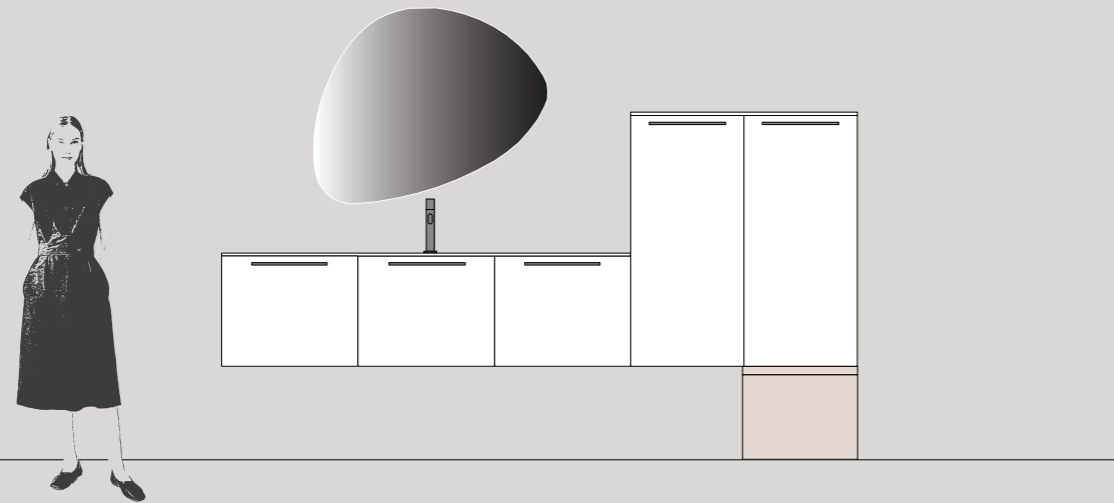

IL PROGETTO

Dimensioni totali L 280,3 x P 50,5 cm + pedane L 128,5 x H 40,8 x P 51 cm

Basi e basi portalavabo L 60 cm e **colonne** L 50 cm laccato Bianco opaco

Piano top con lavabo integrato ARI in mineralguss sp. 1,2 x L 180,3 x P 50,5 cm con tavoletta in mineralguss

Specchiera STONE L 105 x H 88 cm

Pedane laccato Juta opaco L 128,5 x H 40,8 x P 51 cm + carrelli

Pensili L 50 x H 110 x P 50 cm laccato Bianco opaco