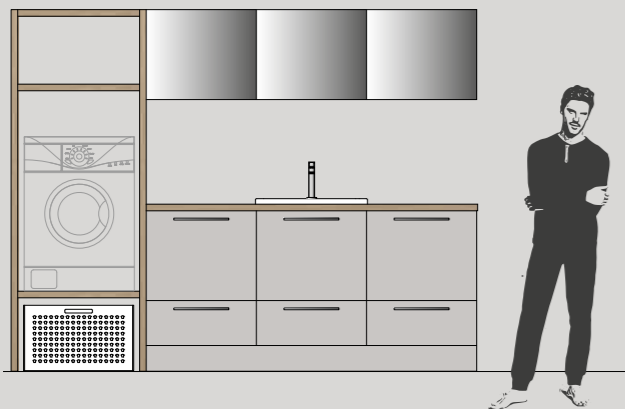

256,3 - 02.B

Struttura portalavatrice L 73,6 x P 63 cm
Basi L 60 x P 62 cm
Base portalavabo L 60 x P 62 cm
Piano top L 180,3 x P 63 cm
Lavabo BOLLE 8
Pensili fronte specchio L 60 x H 36,8 cm

Washer structure W. 73.6 x D. 63 cm
Base units W. 60 x D. 62 cm
Washbasin unit W. 60 x D. 62 cm
Top W. 180.3 x D. 63 cm
BOLLE 8 washbasin
Mirrored-front wall units W. 60 x H. 36.8 cm

Structure pour lave-linge L 73,6 x P 63 cm
Éléments bas L 60 x P 62 cm
Élément sous lavabo L 60 x P 62 cm
Plan de toilette L 180,3 x P 63 cm
Lavabo BOLLE 8
Éléments hauts façade miroir L 60 x H 36,8 cm

Структура под стиральную Ш. 73,6 x Г. 63 см
Тумбы Ш. 60 x Г. 62 см
Тумба под раковину Ш. 60 x Г. 62 см
Столешница Ш. 180,3 x Г. 63 см
Раковина BOLLE 8
Пеналы с зеркальным фасадом Ш. 60 x В. 36,8 см