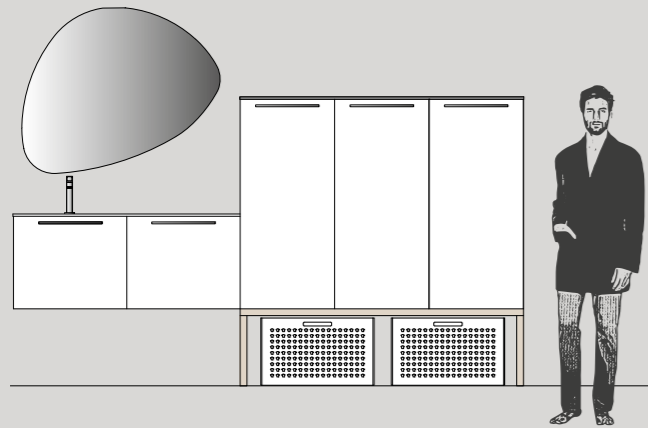

LE
PROPOSTE

270 - 04.A

Base portalavabo L 60 x P 50 cm
Base L 60 x P 50 cm
Pensili L 50 x P 50 cm
Lavabo integrato ARI Sp. 1,2 x L 120,3 x P 50,5 cm
Specchiera STONE L 105 cm
Pedana L 150 x P 51 cm + **carrelli**

Washbasin unit W. 60 x D. 50 cm
Base unit W. 60 x D. 50 cm
Wall units W. 50 x D. 50 cm
ARI built-in washbasin 1.2 cm thick x W. 120.3 x D. 50.5 cm
STONE mirror W. 105 cm
Platform W. 150 x D. 51 cm + **trolleys**

Élément sous lavabo L 60 x P 50 cm
Élément bas L 60 x P 50 cm
Éléments hauts L 50 x P 50 cm
Lavabo intégré ARI Ép. 1,2 x L 120,3 x P 50,5 cm
Miroir STONE L 105 cm
Plate-forme L 150 x P 51 cm + **éléments sur roulettes**

Тумба под раковину Ш. 60 x Г. 50 см
Тумба Ш. 60 x Г. 50 см
Пеналы Ш. 50 x Г. 50 см
Встраиваемая раковина ARI Толщ. 1,2 см x Ш. 120,3 x Г. 50,5 см
Зеркало STONE Ш. 105 см
Подставка Ш. 150 x Г. 51 см + **Передвижные тумбы**