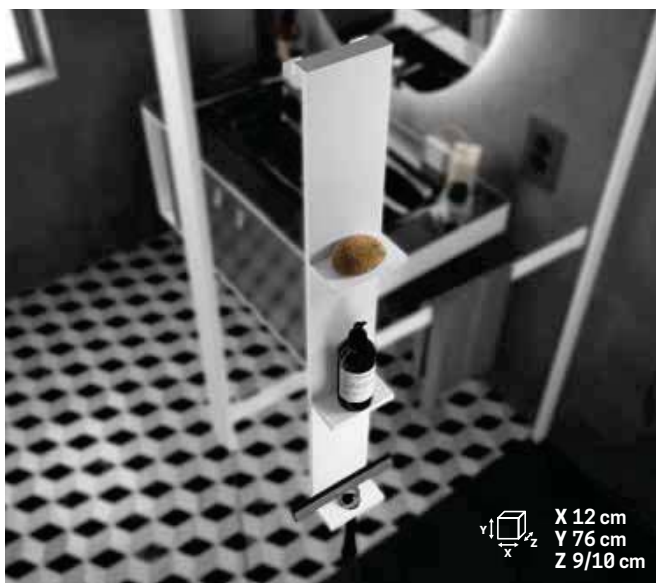

ACCESSORI FRAME

ACCESSORIO DA AGGANCIARE AL VETRO CON MENSOLE + PORTA-TERGIVETRO E APPENDIABITI ESTERNO

(Tergivetro non incluso)

| Misure (cm) | Codice | Scelta finitura / prezzo | | |
|-------------|----------------------|--------------------------|--------|------------|
| | | U | B | H |
| 12 x 76 | R90AKFP01290- | Bianco opaco | Silver | Nero opaco |

MENSOLE INTERNA E PORTA SALVIETTE ESTERNO DA AGGANCIARE AL VETRO

| Misure (cm) | Codice | Scelta finitura / prezzo | | |
|-------------|------------------------|--------------------------|--------|------------|
| | | U | B | H |
| 35 x 90 | R90AKFPSP03590- | Bianco opaco | Silver | Nero opaco |