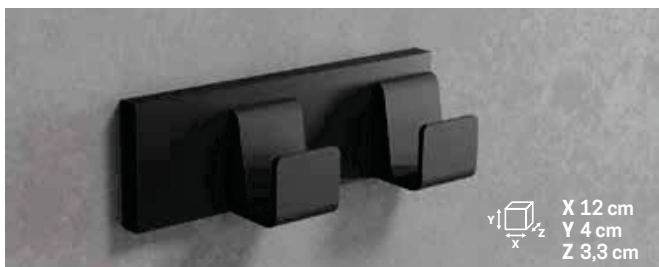

APPENDIABITI A MURO

Misure (cm)	Codice	Scelta finitura / prezzo		
		U	B	H
		Bianco opaco	Silver	Nero opaco
6 x 4	R90AKFPAQM-			

APPENDIABITI DOPPIO

12 x 4	R90AKFPAQM2-