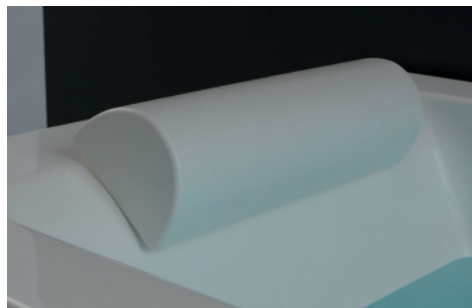

Design Alessandro Paoelli

SHARM RETTANGOLARE

1700x700x h 600 mm (220 lt)

1800x800x h 600 mm (260 lt)

GUSCIO E PANNELLO: ACRILICO BIANCO

SHELL AND SKIRT: WHITE ACRYLIC

Optional

Il cuscino da appoggio è un optional esclusivamente per le vasche SHARM.

700 - 800 mm

1700 - 1800 mm

RUBINETTERIA / TAPS (pag. 227)

4 FORI
Four-hole tap set

3 FORI
Three-hole tap set

Colonna di scarico con erogatore
Overflow drain inclusive of fill spout

600 mm

Cuscino poggiatesta
Headrest cushion