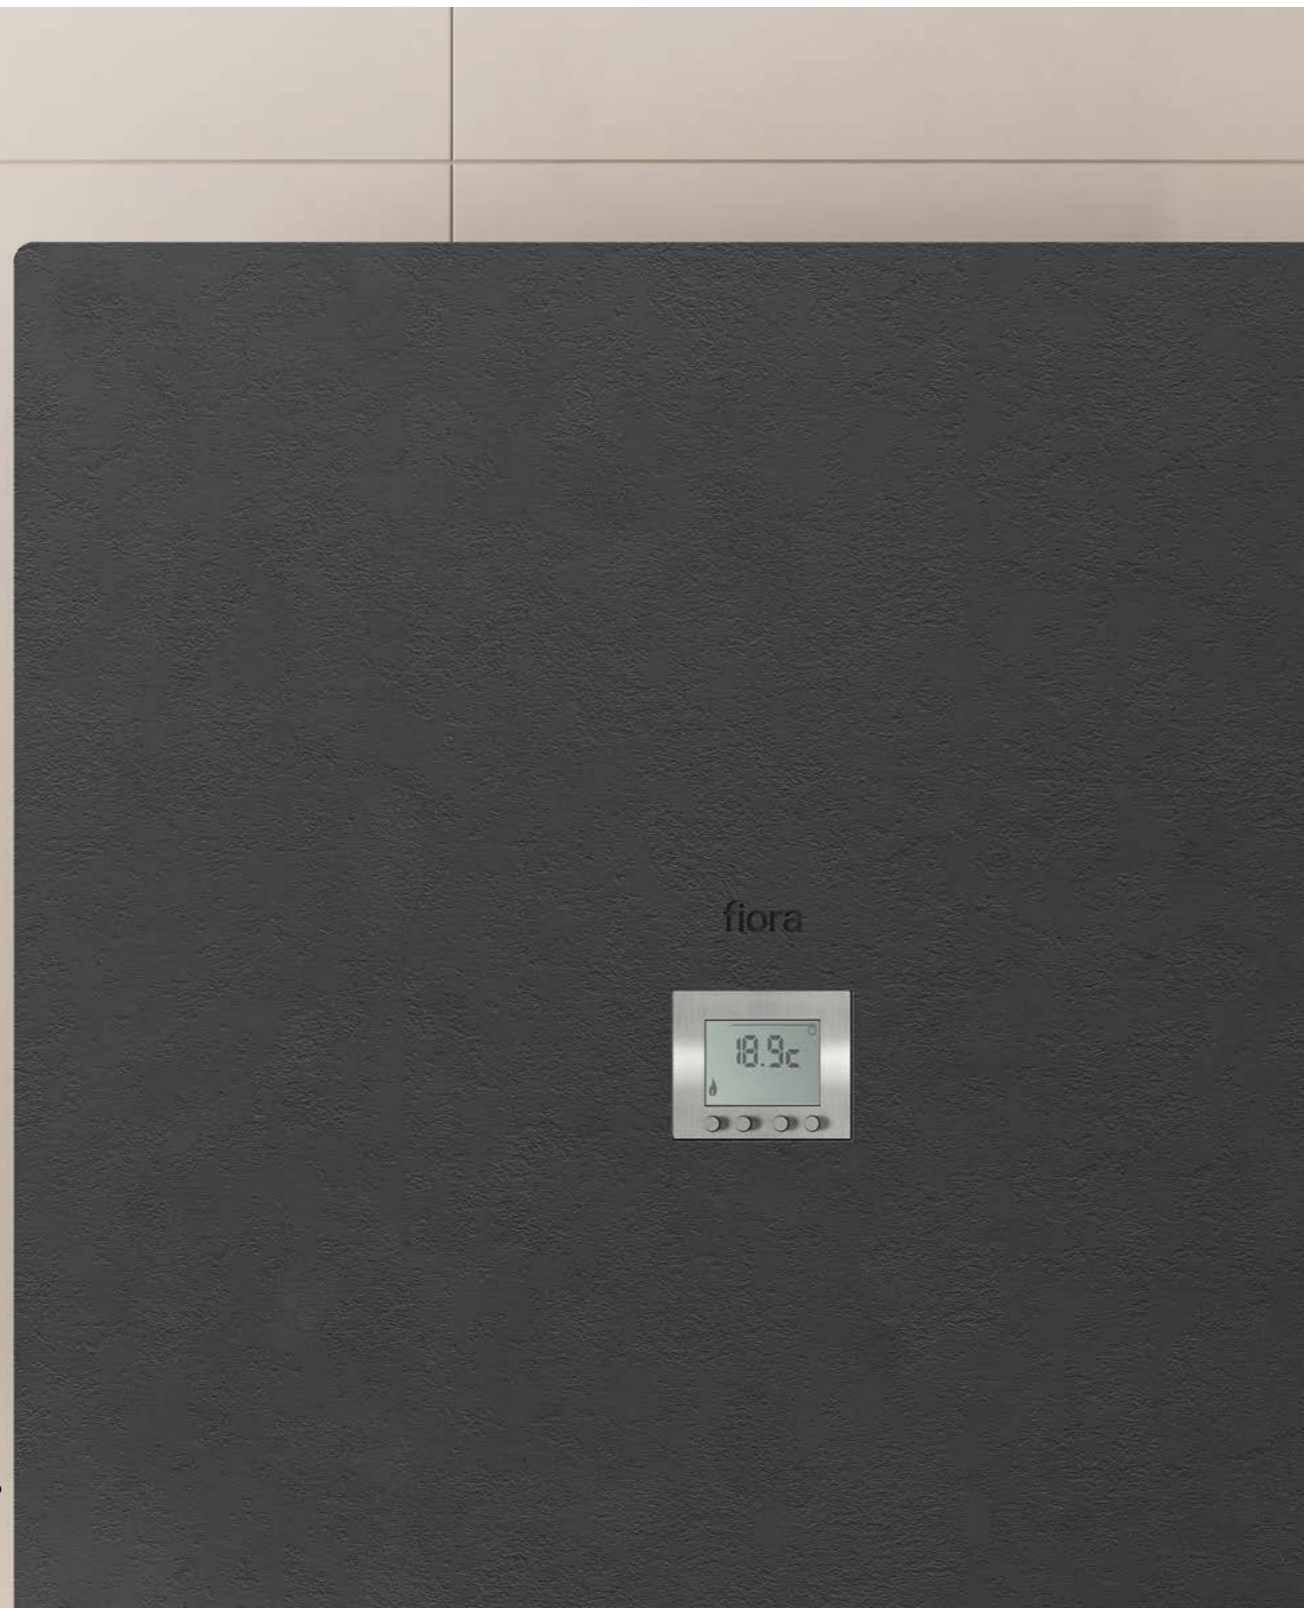

Radiatore **Vulcano Concrete 22T** Negro