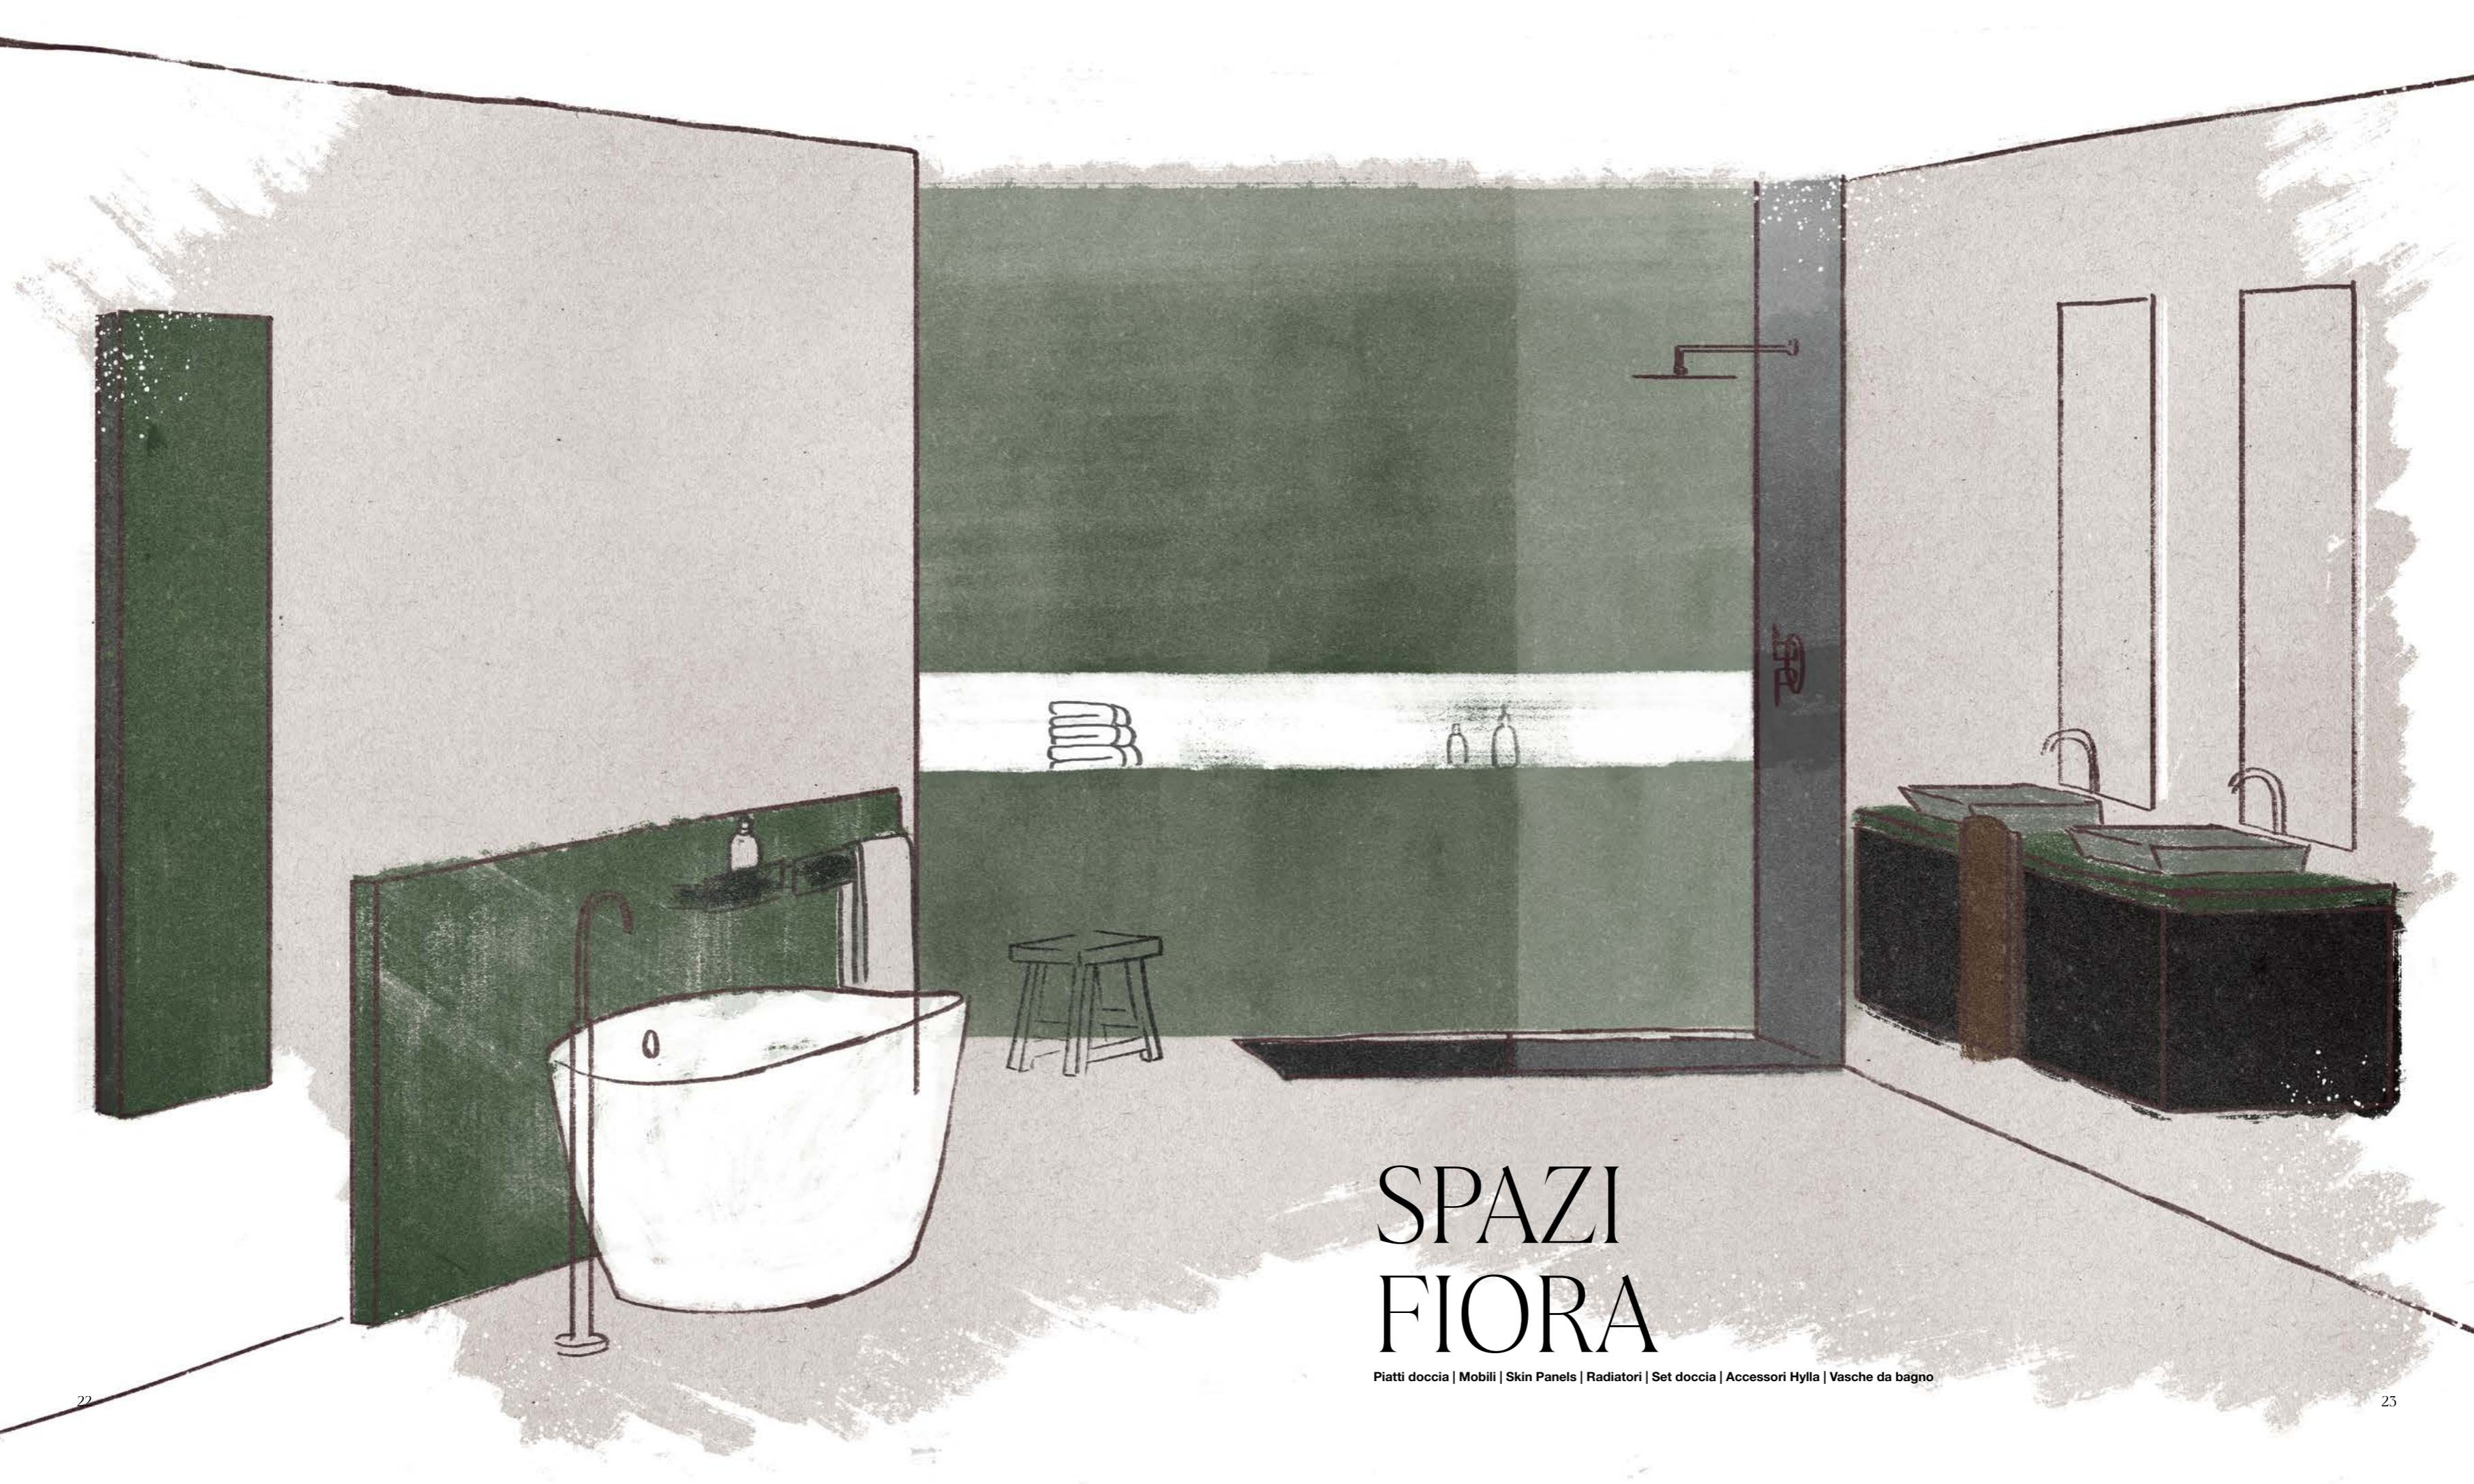

SPAZI FIORA

Piatti doccia | Mobili | Skin Panels | Radiatori | Set doccia | Accessori Hylla | Vasche da bagno