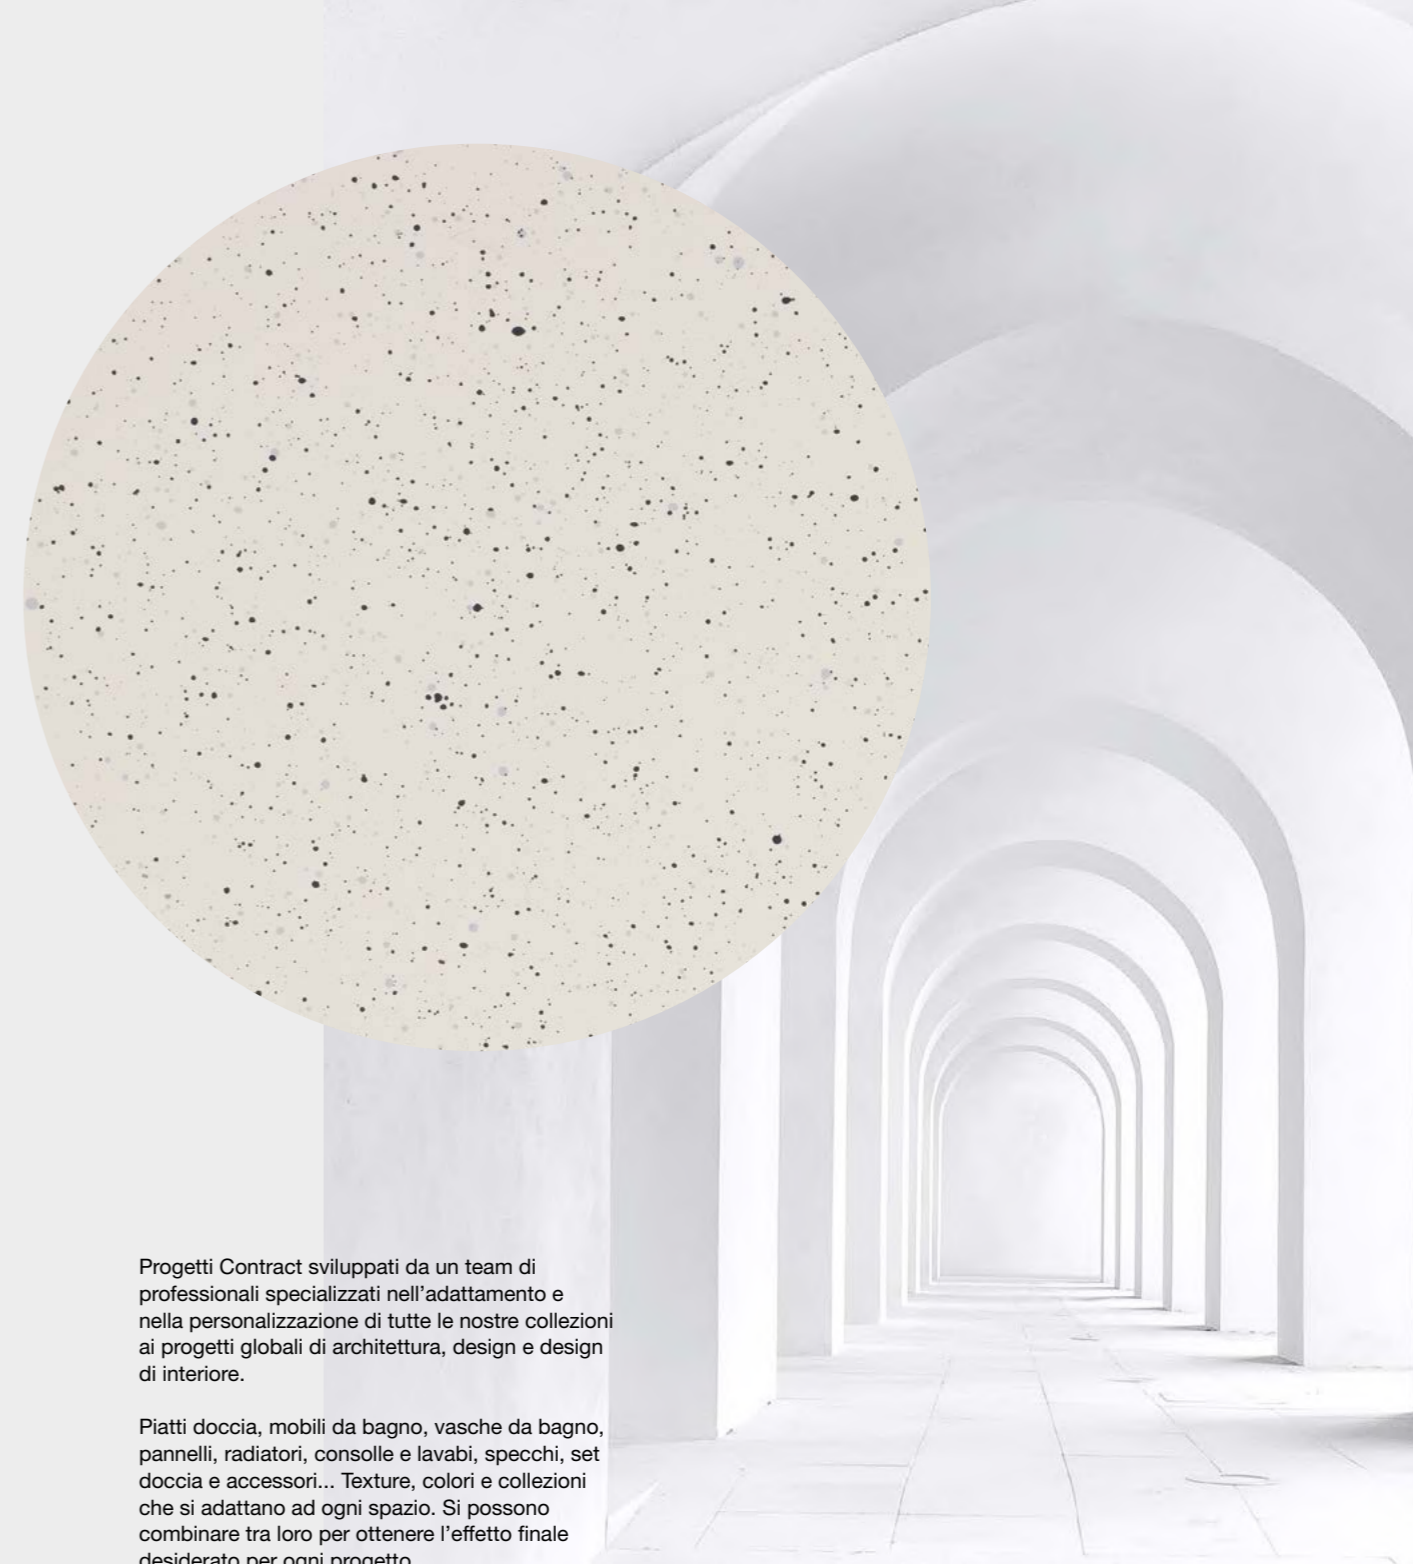

CON IL SUO MARCHIO

Progetti Contract sviluppati da un team di professionali specializzati nell'adattamento e nella personalizzazione di tutte le nostre collezioni ai progetti globali di architettura, design e design di interiore.

Piatti doccia, mobili da bagno, vasche da bagno, pannelli, radiatori, consolle e lavabi, specchi, set doccia e accessori... Texture, colori e collezioni che si adattano ad ogni spazio. Si possono combinare tra loro per ottenere l'effetto finale desiderato per ogni progetto.

FIORA FOR CONTRACT