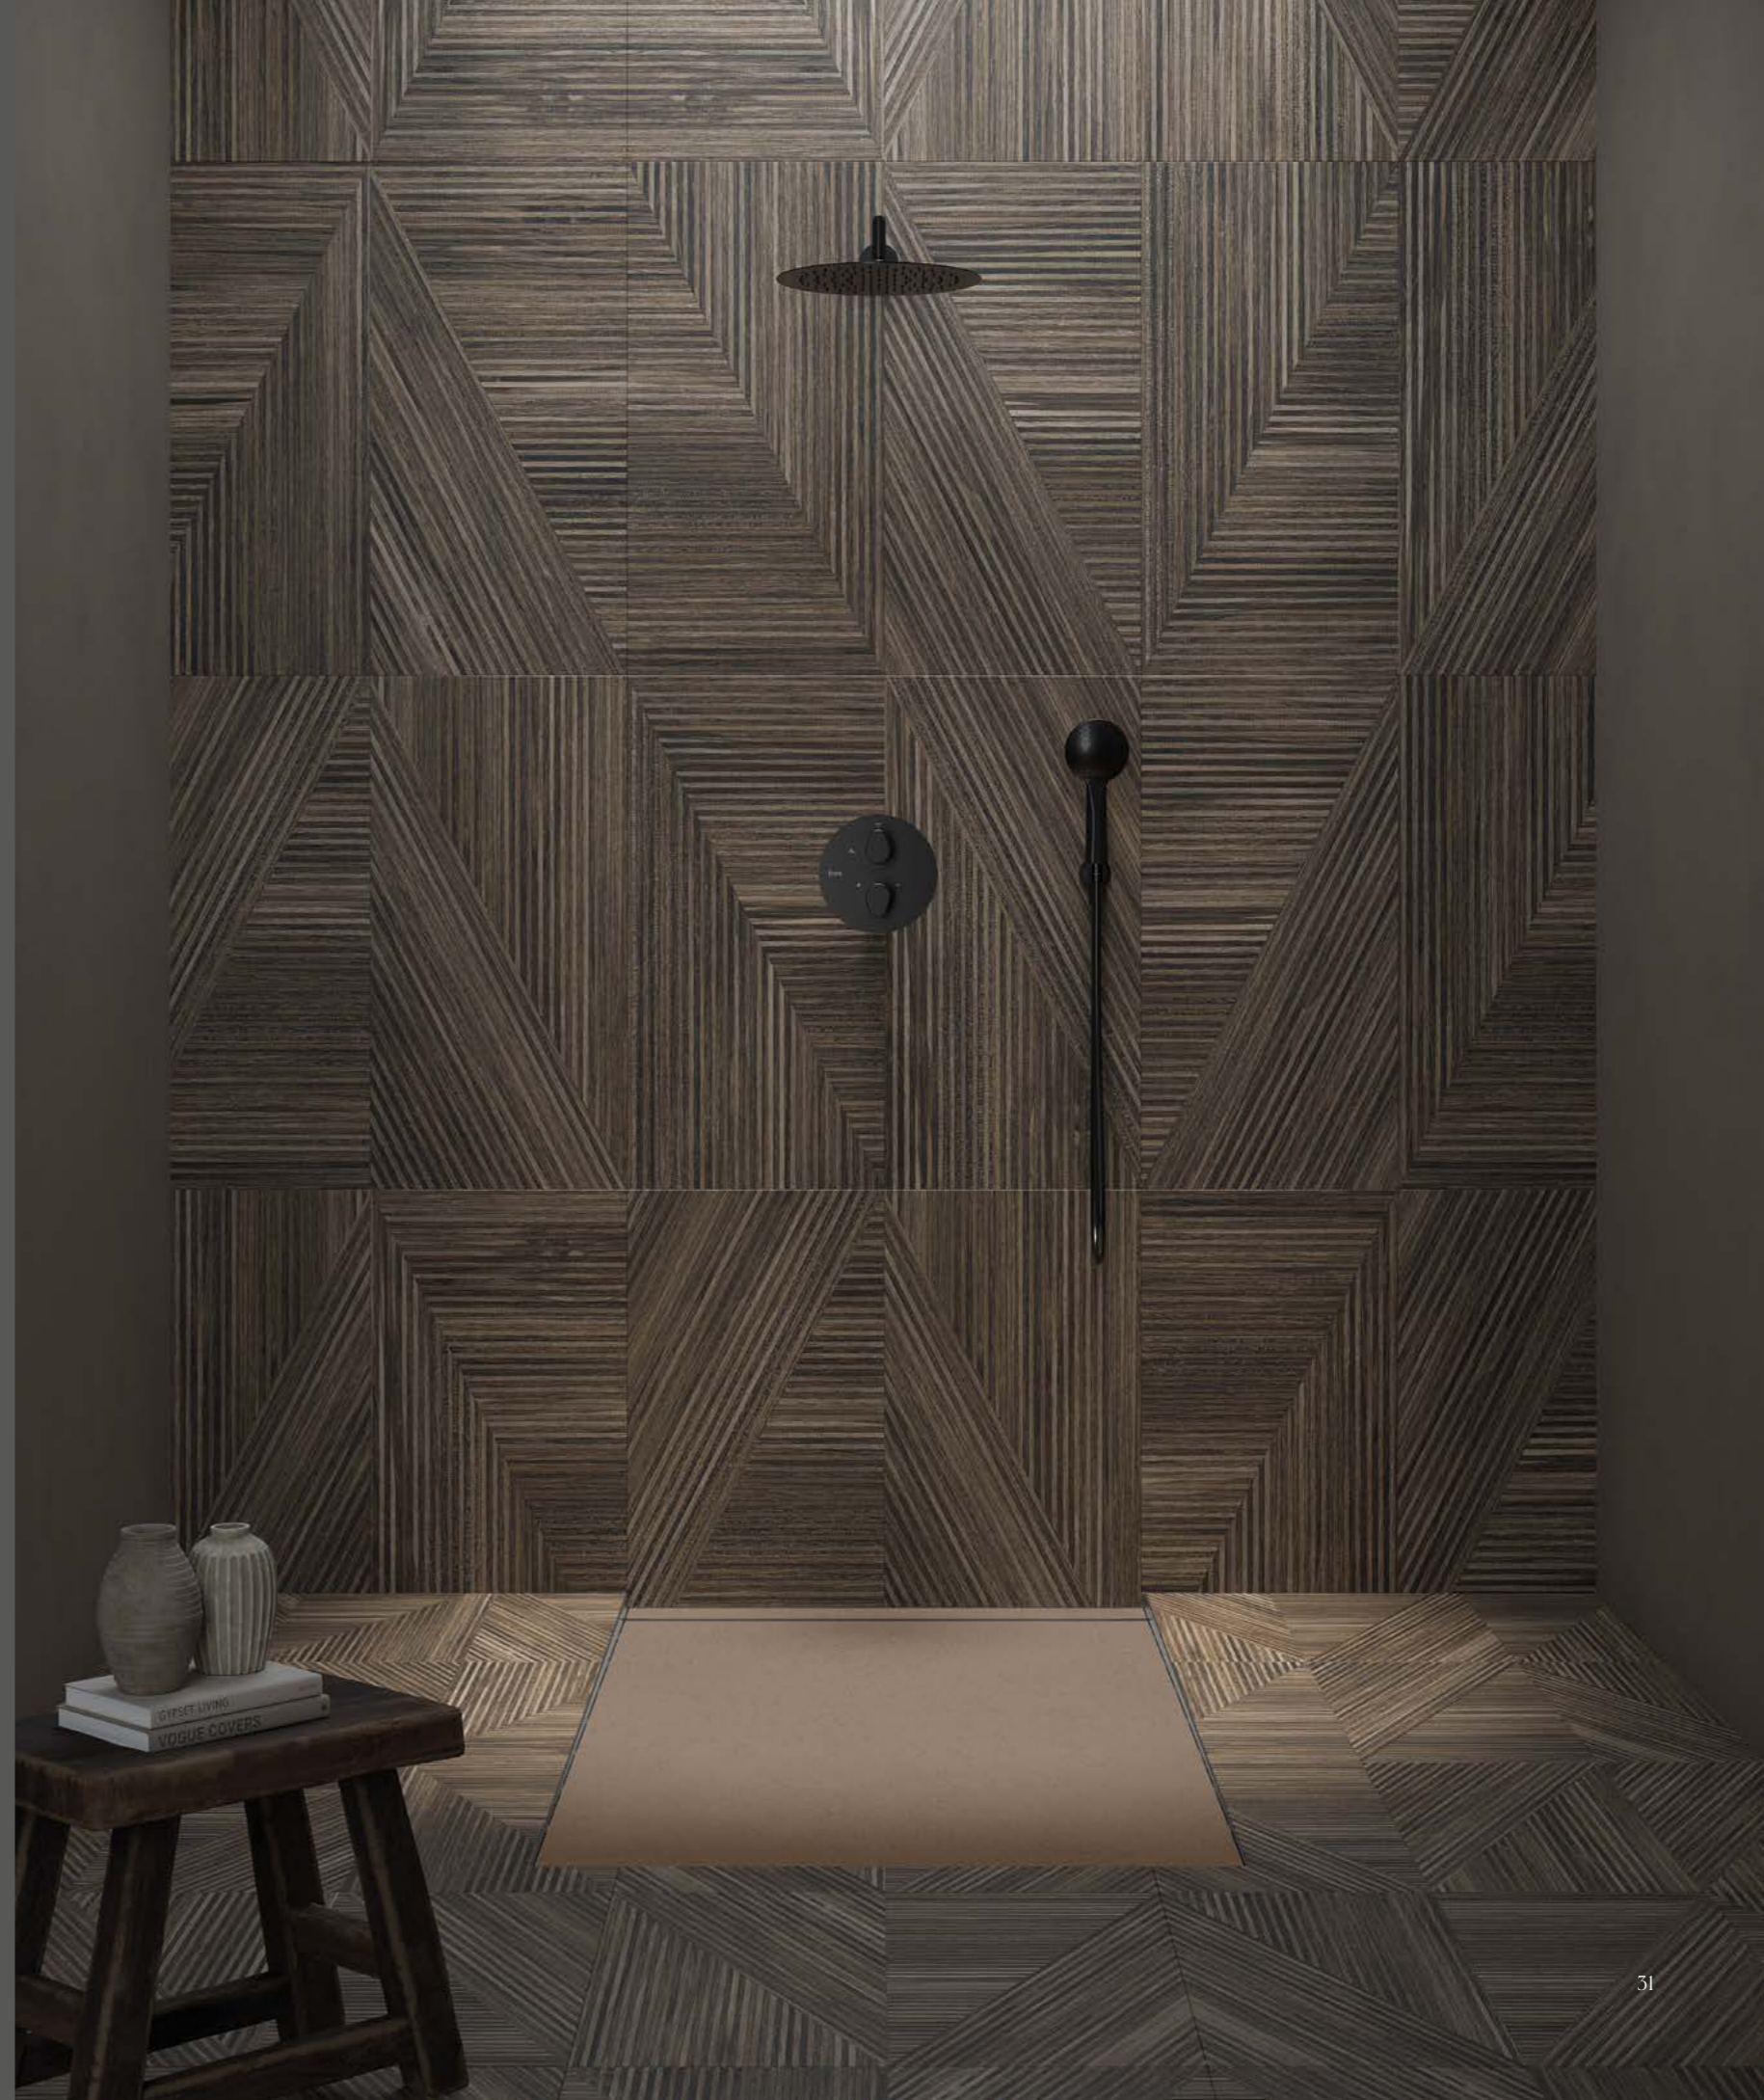

Massimo Concrete 0T Bianco Roto | Set doccia Senso monocomando Negro Mate

NEW

massimo

Unica sensazione di benessere con una superficie d'appoggio morbida e confortevole

Massimo unisce innovazione, design, comfort e leggerezza.

Tecnologicamente avanzato. Massimo combina due materiali Fiora unici, una base leggera e una superficie che si adatta alla pressione del corpo: confortevole, liscia e antiscivolo.

Nucleo alleggerito, del 50% più leggero rispetto a un piatto doccia tradizionale con la stessa resistenza.

Anatomicamente liscio in superficie, regala una sensazione unica e più piacevole al tatto grazie al suo rivestimento morbido e confortevole.

Finitura: Concrete

Massimo Concrete 36T Capuccino | Set doccia Senso monocomando Negro Mate