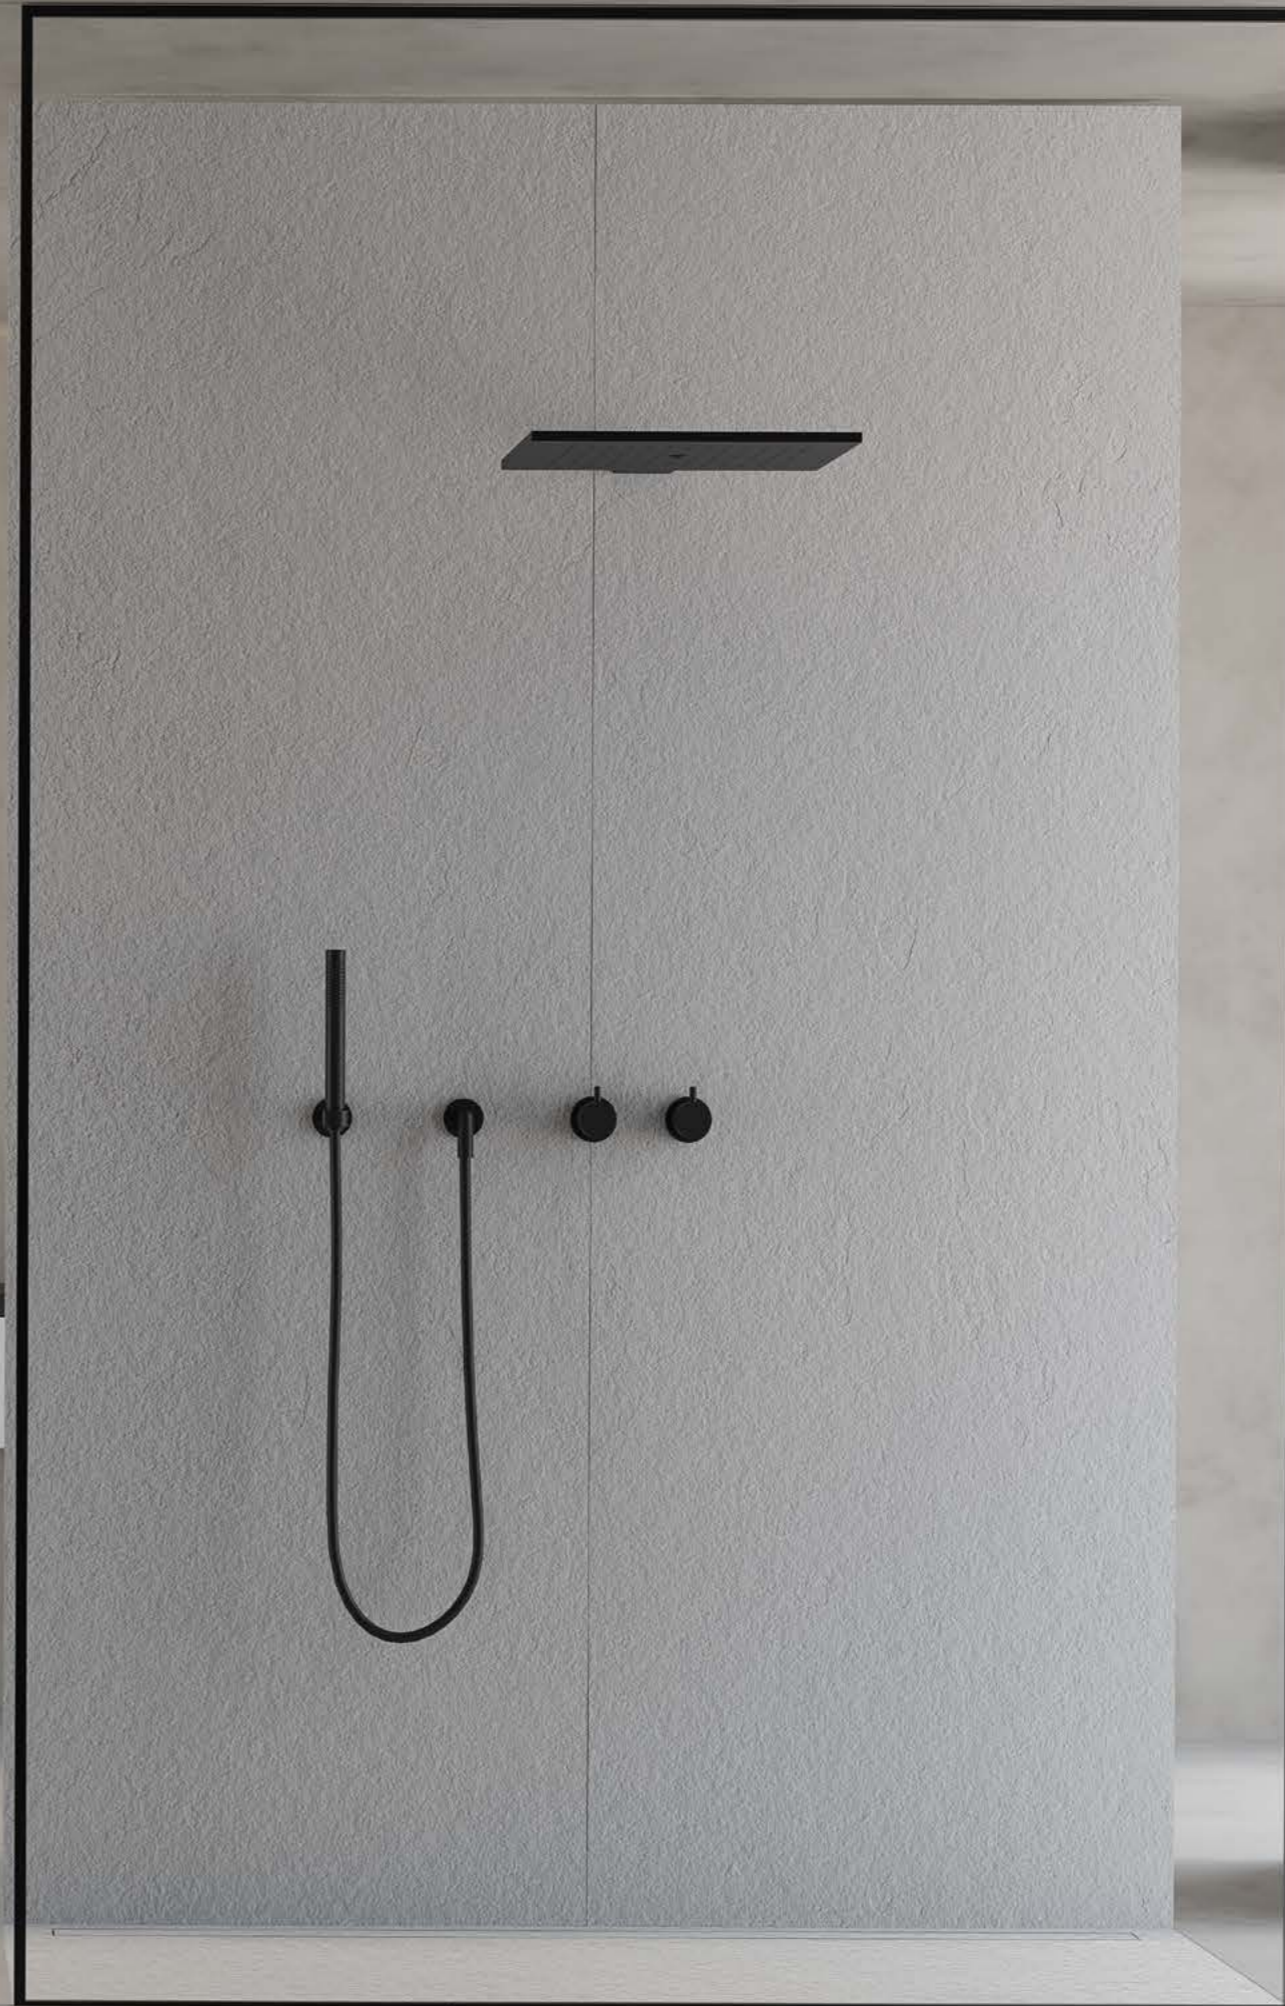

Finiture: Liso | Sen

red dot winner 2021

SPAZIO FIORA: mobile | piatto doccia | pannello
Mobile **Sen** OP Bianco Total | Coperchio **Sen** 22T Nero | Consolle **Sen** Liso OP Bianco Total | Specchio **Tondo** OP Bianco
Total | Piatto doccia **Elax** Tea System longitudinale Pizarra OP Bianco Total | Skin **Panelis** Pizarra OP Bianco Total