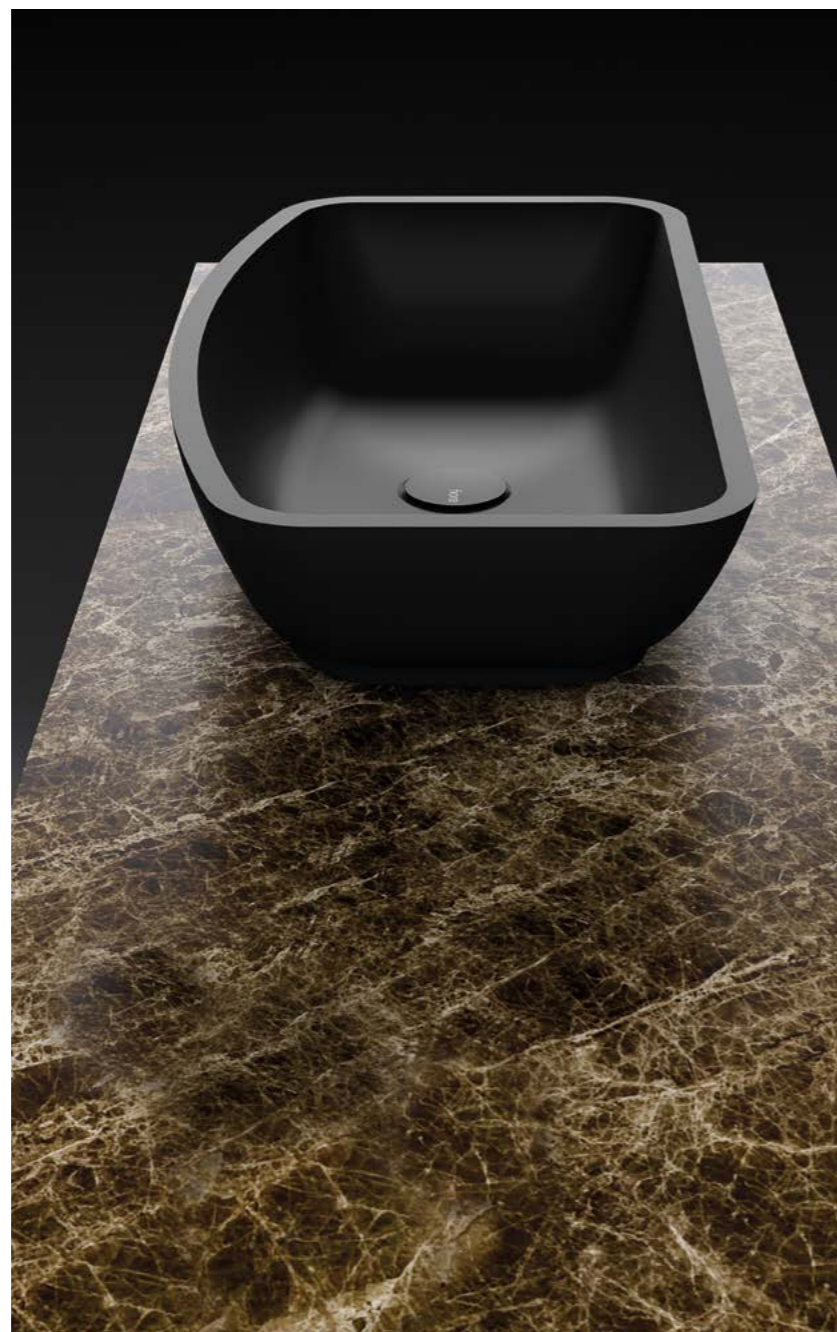

Top **Pure** PN02 Marrón Emperador | Lavabo **Omicron** 22T Negro