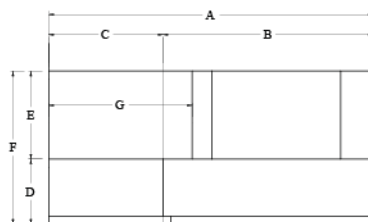

# ZEN

Disponibile di serie per i seguenti focolari: DS 90 TGH - DS 100 TGH - DS 90 REF - DS 100 REF

In foto basamento inferiore, panca, zoccolo e spallette realizzate in Ceramica Cemento Nero.

	A	B	C	D	E	F	G	H	I	L
DS 90	200	130	70	40	54	94	88	80	55	25
DS 100	210	140	70	40	52	92	88	90	65	25