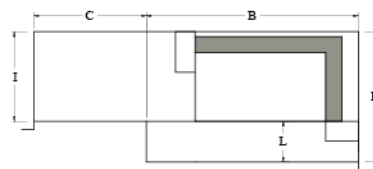

# ZEN

Disponibile di serie per i seguenti focolari: DS 90 TGH - DS 100 TGH - DS 90 REF - DS 100 REF

In foto basamento inferiore, panca, zoccolo e spallette realizzate in Ceramica Cemento Nero.

	A	B	C	D	E	F	G	H	I	L
DS 90	200	130	70	40	54	94	88	80	55	25
DS 100	210	140	70	40	52	92	88	90	65	25