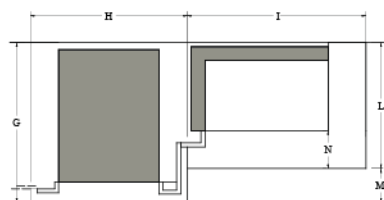

SYSTEMA

Disponibile di serie per i seguenti focolari: DS 100 TGH - DS 100 REF

In foto sottogrado, alzate e cornice contorno bocca realizzati in Pietra Naturale Wengè; Soglia inferiore, zoccolo ed inserti realizzati in Marmo Maljat lucido.