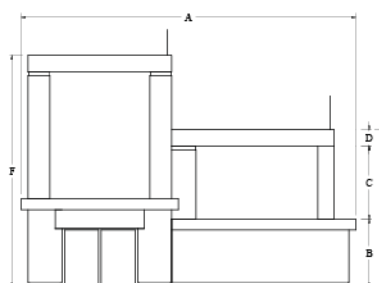

SYSTEMA

Disponibile di serie per i seguenti focolari: DS 100 TGH - DS 100 REF

In foto sottogrado, alzate e cornice contorno bocca realizzati in Pietra Naturale Wengè; Soglia inferiore, zoccolo ed inserti realizzati in Marmo Maljat lucido.