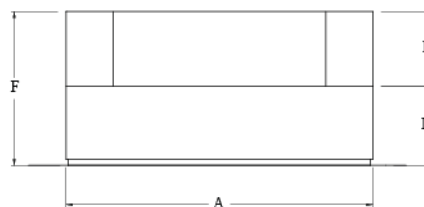

NOIR

Disponibile di serie per i seguenti focolari: GAS 100 FR - GAS 200 FR

In foto basamento inferiore, zoccolo e spallette realizzate in Ceramica Naturale Nero Gold lucido.

	A	B	C	D	E	F	G
GAS 100	147	61	10	38	46	84	20
GAS 200	240	61,5	10	38	36	74	20