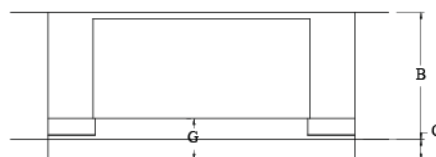

NOIR

Disponibile di serie per i seguenti focolari: GAS 100 FR - GAS 200 FR

In foto basamento inferiore, zoccolo e spallette realizzate in Ceramica Naturale Nero Gold lucido.

	A	B	C	D	E	F	G
GAS 100	147	61	10	38	46	84	20
GAS 200	240	61,5	10	38	36	74	20